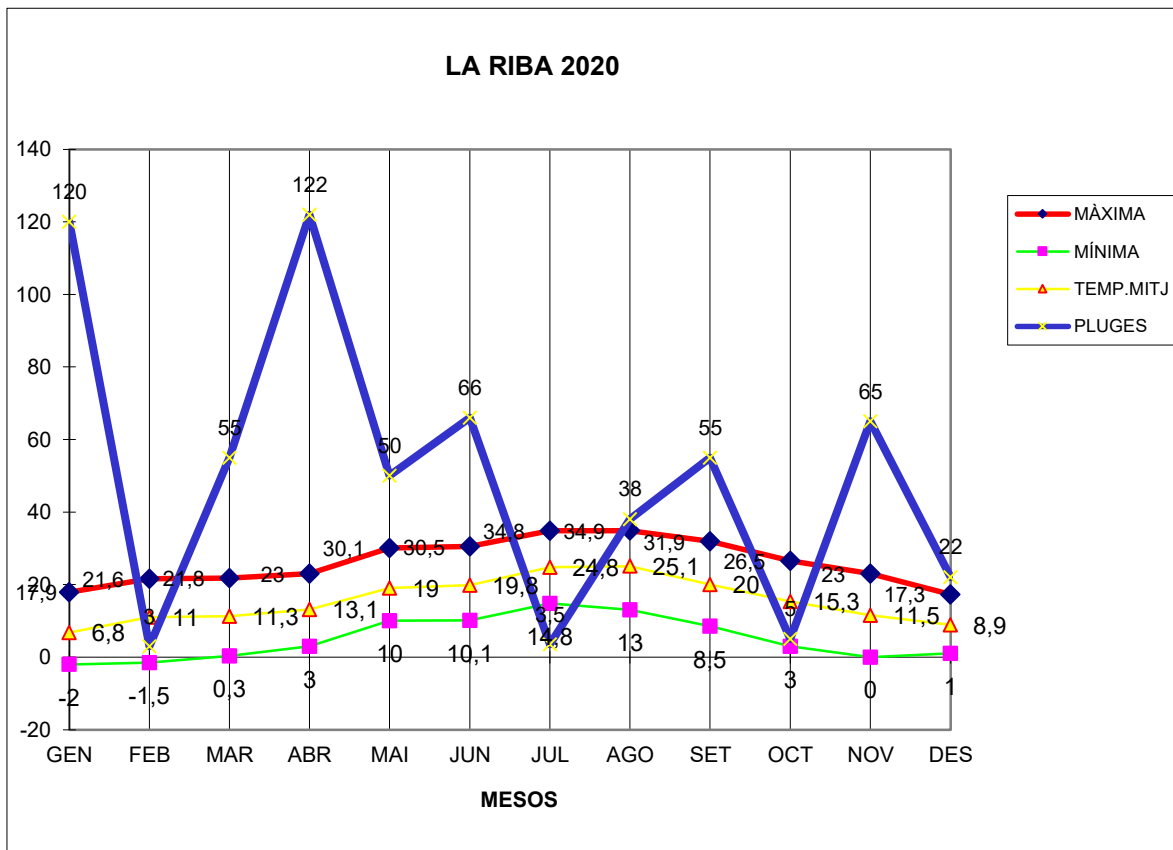

LA RIBA 2020

MÀXIMA MÍNIMA TEMP.MITJ PLUGES

GEN	17,9	-2	6,8	120
FEB	21,6	-1,5	11	3
MAR	21,8	0,3	11,3	55
ABR	23	3	13,1	122
MAI	30,1	10	19	50
JUN	30,5	10,1	19,8	66
JUL	34,8	14,8	24,8	3,5
AGO	34,9	13	25,1	38
SET	31,9	8,5	20	55
OCT	26,5	3	15,3	5
NOV	23	0	11,5	65
DES	17,3	1	8,9	22

TOTAL	313,3	60,2	186,6	604,5
-------	-------	------	-------	-------

MÀXIMA 34,9 AGOST DIA 1

MÍNIMA -2,0 GENER DIA 13

MITJANA ANUAL 15,5

PLUGES 122,0 l/m² MES D'ABRIL

DIA MÉS PLUJÓS 74,0 l/m² DIA 21 DE GENER