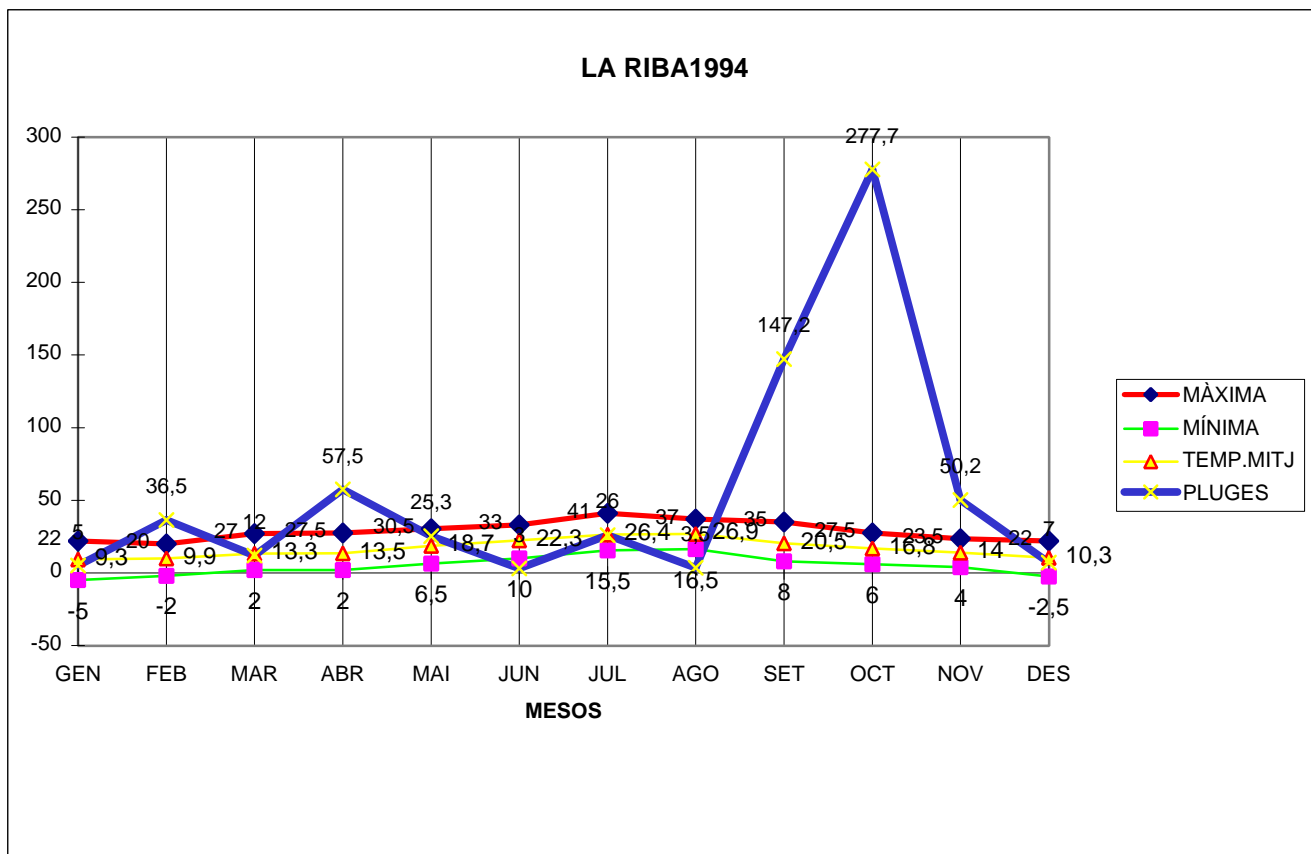

LA RIBA 1994

MÀXIMA MÍNIMA TEMP.MITJ PLUGES

GEN	22	-5	9,3	5
FEB	20	-2	9,9	36,5
MAR	27	2	13,3	12
ABR	27,5	2	13,5	57,5
MAI	30,5	6,5	18,7	25,3
JUN	33	10	22,3	3
JUL	41	15,5	26,4	26
AGO	37	16,5	26,9	3,5
SET	35	8	20,5	147,2
OCT	27,5	6	16,8	277,7
NOV	23,5	4	14	50,2
DES	22	-2,5	10,3	7

TOTAL	346	61	201,9	650,9
-------	-----	----	-------	-------

MÀX.41,0 JULIOL DIA 4
MÍN. -4,0 EL FEBRER DIA 22
MITJANA ANUAL 16,8
PLUG. 227,7 EL MES D' OCTUBRE
DIA MÉS PLUJÓS 10 D' OCTUBRE AMB 227,7 l/m2
NEU DIA 17 DE GENER(IP) EN FORMA DE NEU