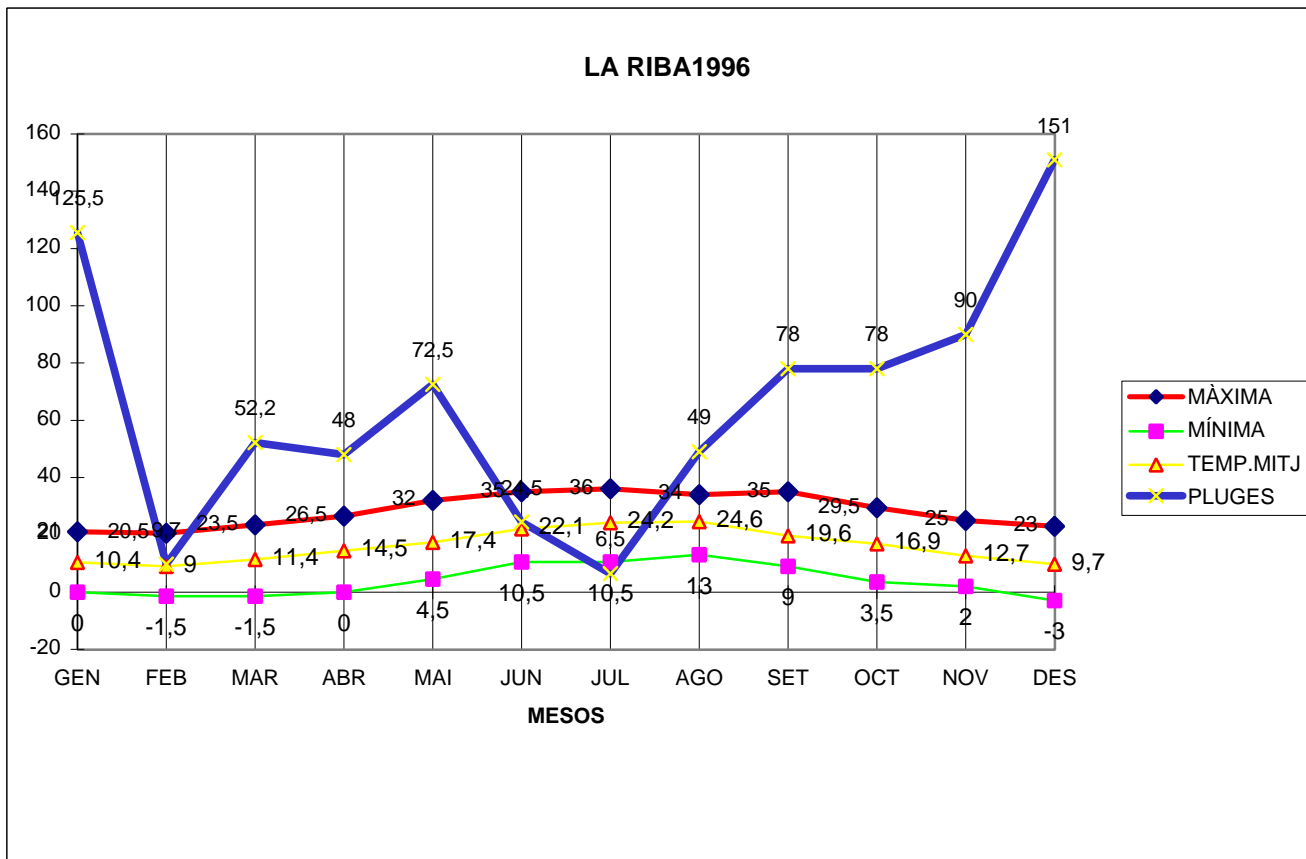

LA RIBA 1996

MÀXIMA MÍNIMA TEMP.MITJ PLUGES

GEN	21	0	10,4	125,5
FEB	20,5	-1,5	9	9,7
MAR	23,5	-1,5	11,4	52,2
ABR	26,5	0	14,5	48
MAI	32	4,5	17,4	72,5
JUN	35	10,5	22,1	24,5
JUL	36	10,5	24,2	6,5
AGO	34	13	24,6	49
SET	35	9	19,6	78
OCT	29,5	3,5	16,9	78
NOV	25	2	12,7	90
DES	23	-3	9,7	151

TOTAL
	341	47	192,5	784,9

MÀX.36,0 JULIOL DIA 30

MÍN. -3,0 DESEMBRE DIA 27

MITJANA ANUAL 16,0

PLUG. 151,0 EL MES DE DESEMBRE

DIA MÉS PLUJÓS 14 D' OCTUBRE AMB 43,5 l/m2