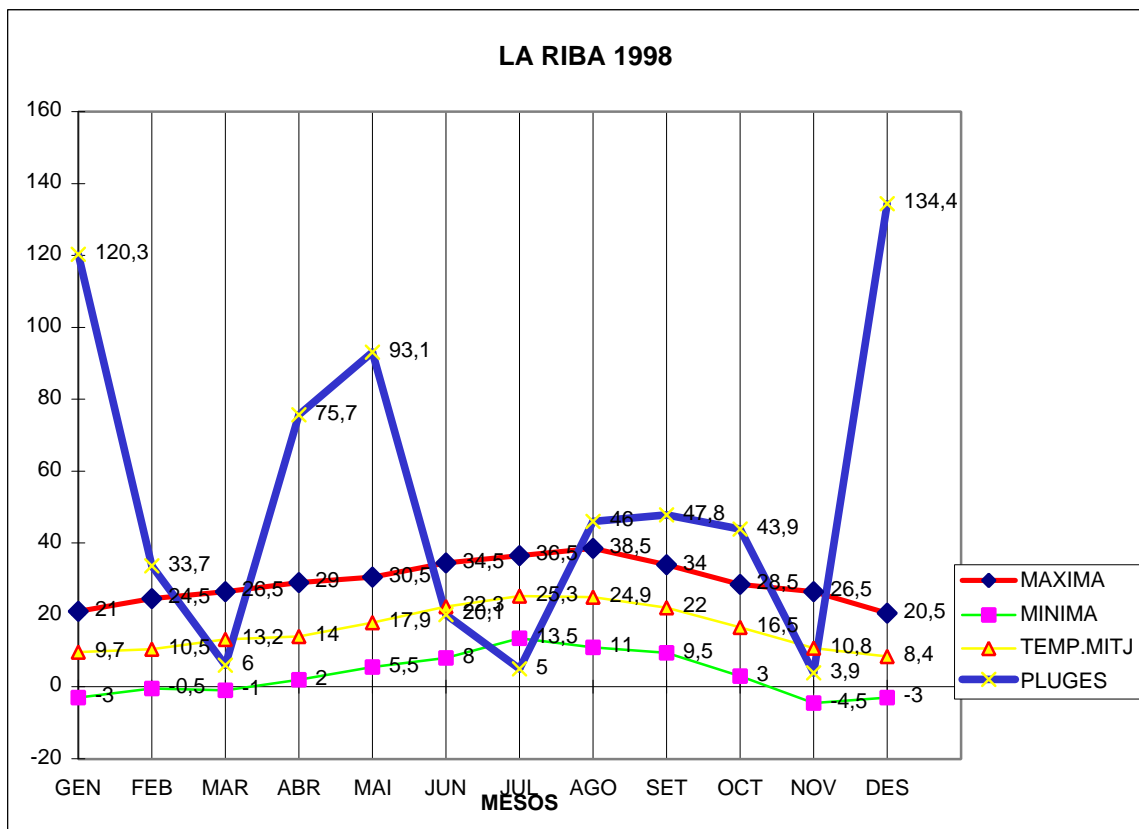

LA RIBA 1998

MAXIMA MINIMA TEMP.MITJ PLUGES

	MAXIMA	MINIMA	TEMP.MITJ	PLUGES
GEN	21	-3	9,7	120,3
FEB	24,5	-0,5	10,5	33,7
MAR	26,5	-1	13,2	6
ABR	29	2	14	75,7
MAI	30,5	5,5	17,9	93,1
JUN	34,5	8	22,3	20,1
JUL	36,5	13,5	25,3	5
AGO	38,5	11	24,9	46
SET	34	9,5	22	47,8
OCT	28,5	3	16,5	43,9
NOV	26,5	-4,5	10,8	3,9
DES	20,5	-3	8,4	134,4

TOTAL .....  
 350,5      40,5      195,5      629,9

MAX. 38,5 AGOST DIA 5  
 MIN.-4,5 NOVEMBRE DIA 21  
 MITJANA ANUAL 16,2  
 PLUG. 134,4 l/m2 EL MES DE DESEMBRE  
 DIA MÉS PLUJÓS 93,3 l/m2 EL MES DE DESEMBRE DIA 3