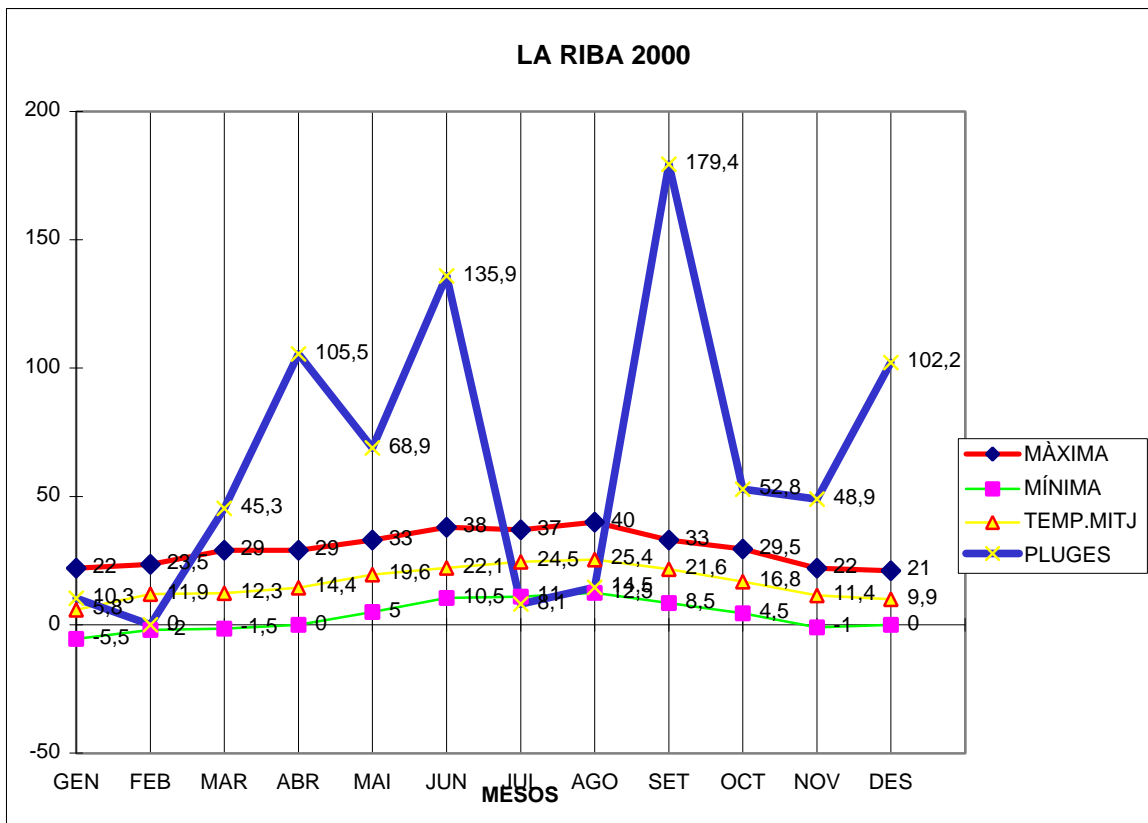

LA RIBA 2000

MÀXIMA MÍNIMA TEMP.MITJ PLUGES

GEN	22	-5,5	5,8	10,3
FEB	23,5	-2	11,9	0
MAR	29	-1,5	12,3	45,3
ABR	29	0	14,4	105,5
MAI	33	5	19,6	68,9
JUN	38	10,5	22,1	135,9
JUL	37	11	24,5	8,1
AGO	40	12,5	25,4	14,5
SET	33	8,5	21,6	179,4
OCT	29,5	4,5	16,8	52,8
NOV	22	-1	11,4	48,9
DES	21	0	9,9	102,2

TOTAL
	357	42	195,7	771,8

MÀX. 40,0 EL MES D'AGOST DIA 2

MÍN. -5,5 EL MES DE GENER DIA 13

MITJANA 16,3

PLUG. 179,4 L/M2 EL MES DE SETEMBRE

DIA MÉS PLUJÓS EL 10 DE JUNY AMB 105,5 L/M2