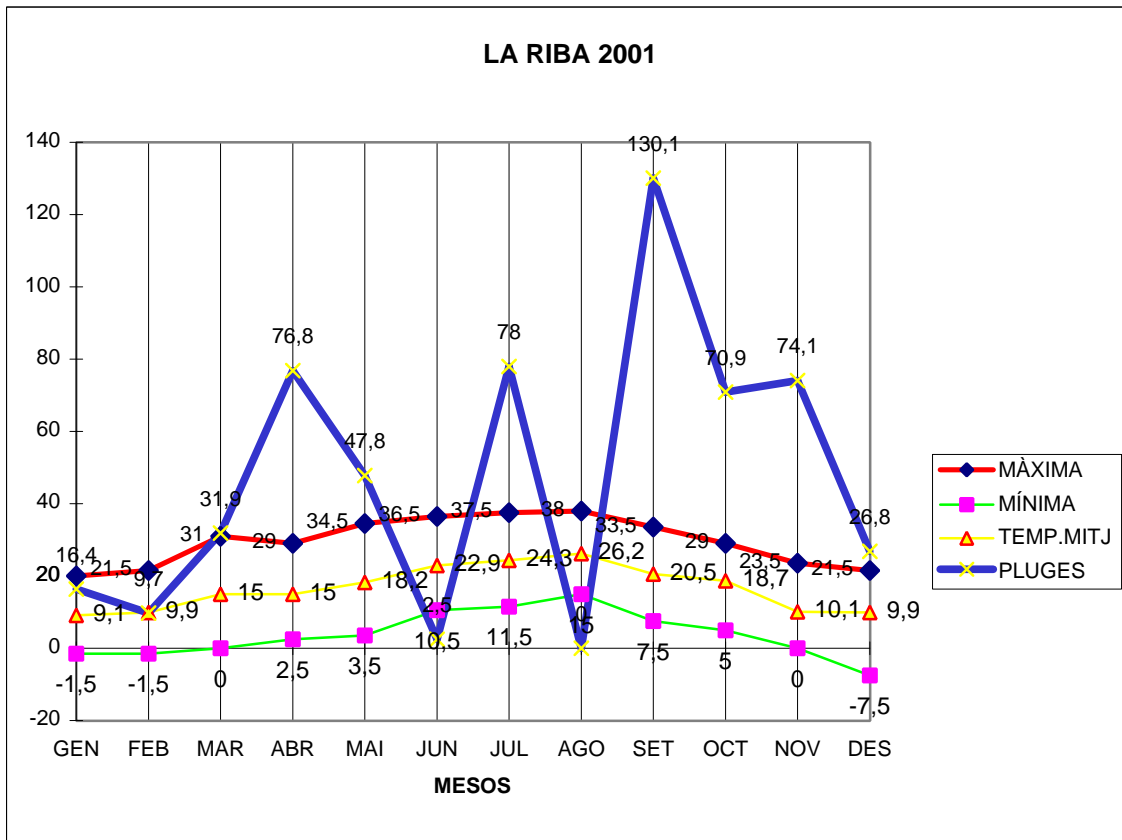

LA RIBA 2001

MÀXIMA MÍNIMA TEMP.MITJ PLUGES

GEN	20	-1,5	9,1	16,4
FEB	21,5	-1,5	9,9	9,7
MAR	31	0	15	31,9
ABR	29	2,5	15	76,8
MAI	34,5	3,5	18,2	47,8
JUN	36,5	10,5	22,9	2,5
JUL	37,5	11,5	24,3	78
AGO	38	15	26,2	IP
SET	33,5	7,5	20,5	130,1
OCT	29	5	18,7	70,9
NOV	23,5	0	10,1	74,1
DES	21,5	-7,5	9,9	26,8

TOTAL	.....	.....	.....	.....
	355,5	45	199,8	565

NEU 14 I 15 DE DESEMBRE AMB 22 CM  
NEU DIA 24 DE DESEMBRE 0,8 L/M2

MÀX 38 AGOST DIA 1  
MÍN -7,5 DESEMBRE DIES 17 I 25  
MITJANA 16,6  
PLUG.130,1 l/m2 SETEMBRE  
DIA MÉS PLUJÓS EL 30 D'ABRIL AMB 76,0 l/m2