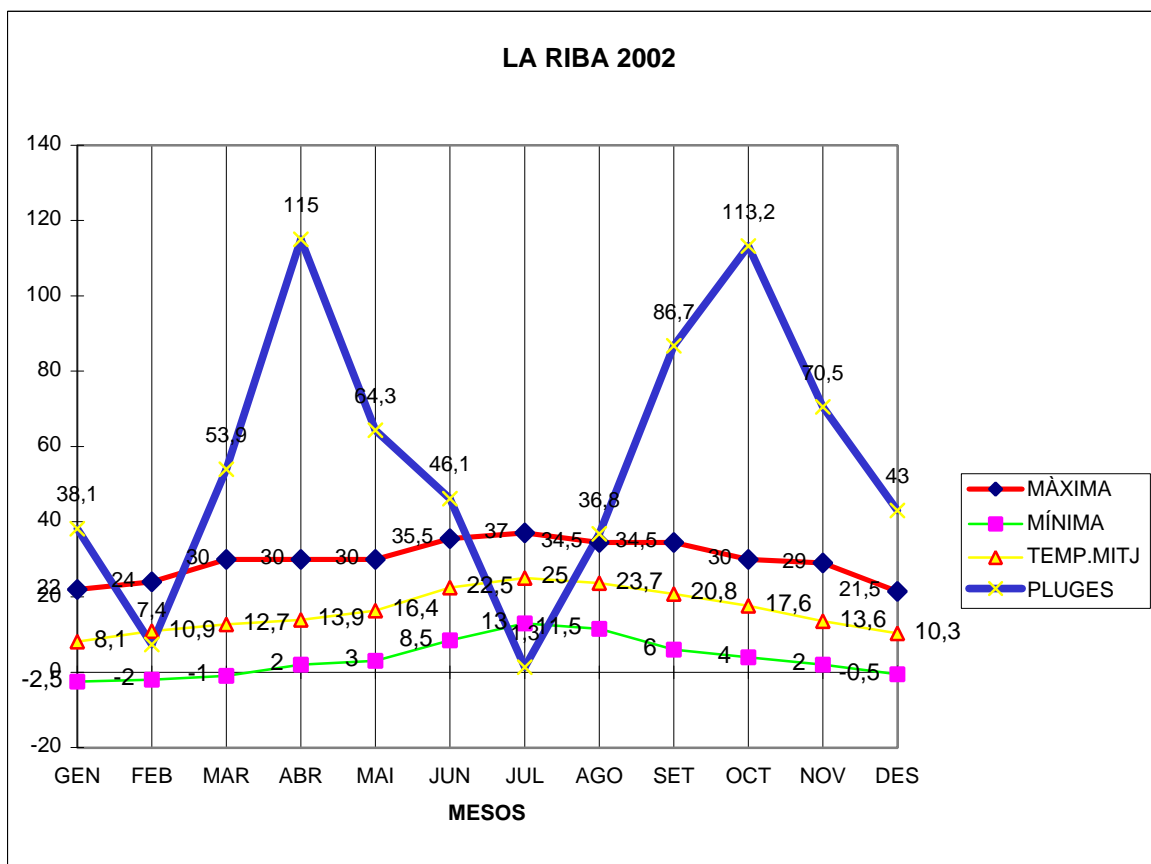

LA RIBA 2002

MÀXIMA MÍNIMA TEMP.MITJ PLUGES

GEN	22	-2,5	8,1	38,1
FEB	24	-2	10,9	7,4
MAR	30	-1	12,7	53,9
ABR	30	2	13,9	115
MAI	30	3	16,4	64,3
JUN	35,5	8,5	22,5	46,1
JUL	37	13	25	1,3
AGO	34,5	11,5	23,7	36,8
SET	34,5	6	20,8	86,7
OCT	30	4	17,6	113,2
NOV	29	2	13,6	70,5
DES	21,5	-0,5	10,3	43

TOTAL
	358	44	195,5	676,3

MÀX. 37,0 JULIOL DIA 24

MÍN. -2,5 GENER DIES 17 19 I 21

MITJANA ANUAL 16,2

PLUG. 113,2 l/m2 EL MES D'OCTUBRE

DIA MÉS PLUJÓS EL 9 D' OCTUBRE AMB 88,0 l/m2