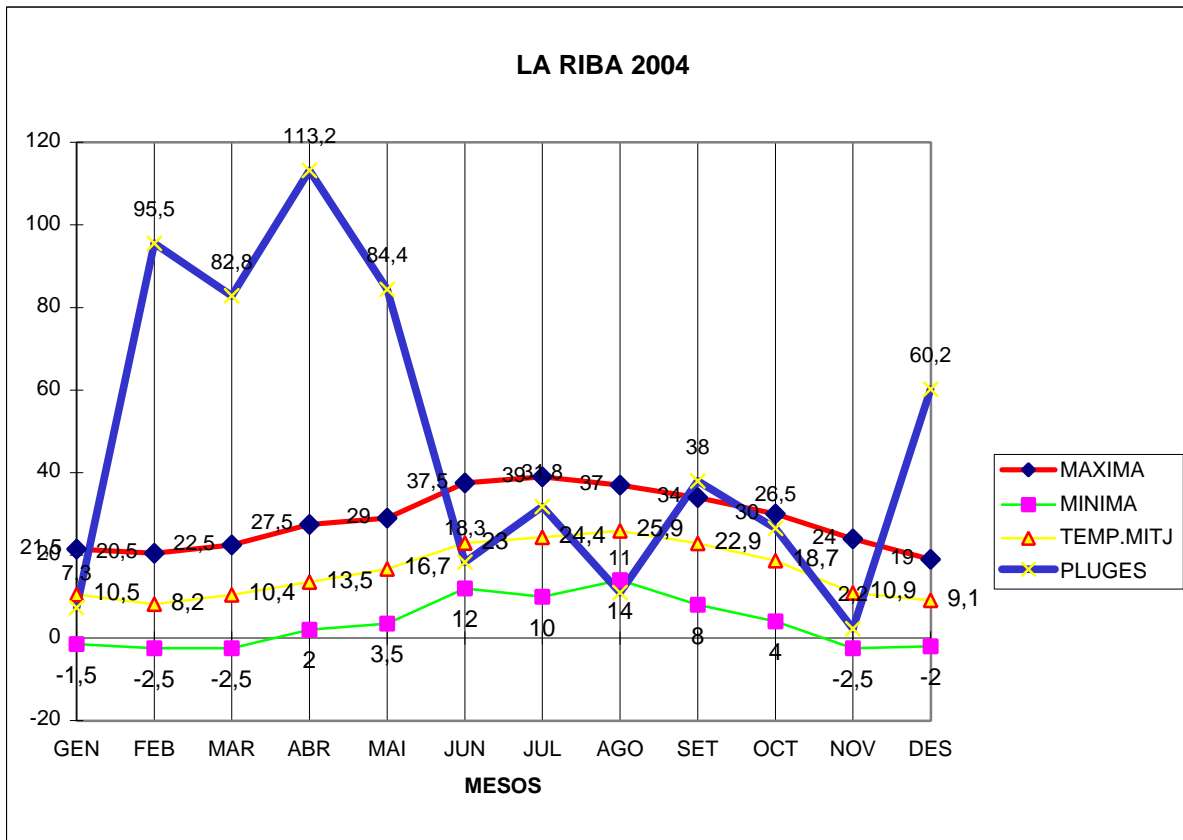

LA RIBA 2004

MAXIMA MINIMA TEMP.MITJ PLUGES

GEN	21,5	-1,5	10,5	7,3
FEB	20,5	-2,5	8,2	95,5
MAR	22,5	-2,5	10,4	82,8
ABR	27,5	2	13,5	113,2
MAI	29	3,5	16,7	84,4
JUN	37,5	12	23	18,3
JUL	39	10	24,4	31,8
AGO	37	14	25,9	11
SET	34	8	22,9	38
OCT	30	4	18,7	26,5
NOV	24	-2,5	10,9	2,2
DES	19	-2	9,1	60,2

TOTAL	341,5	42,5	194,2	571,2
-------	-------	------	-------	-------

MÀXIMA 39 JULIOL DIA 25

MÍNIMA -2.5 FEBRER DIA 11

-2,5 MARÇ DIES 1,2,3

-2,5 NOVEMBRE DIA 16

MITJANA ANUAL 16,1

PLUG. 113,2 MES D'ABRIL

DIA MÉS PLUJÓS 3 DE MAIG AMB 36,1 l/m2

NEU 20 DE FEBRER A LA MATINADA HI HAVIA NEU ALS LLOCS MÉS ALTS

27 I 28 DE FEBRER VAN CAURE VOLVES DE NEU