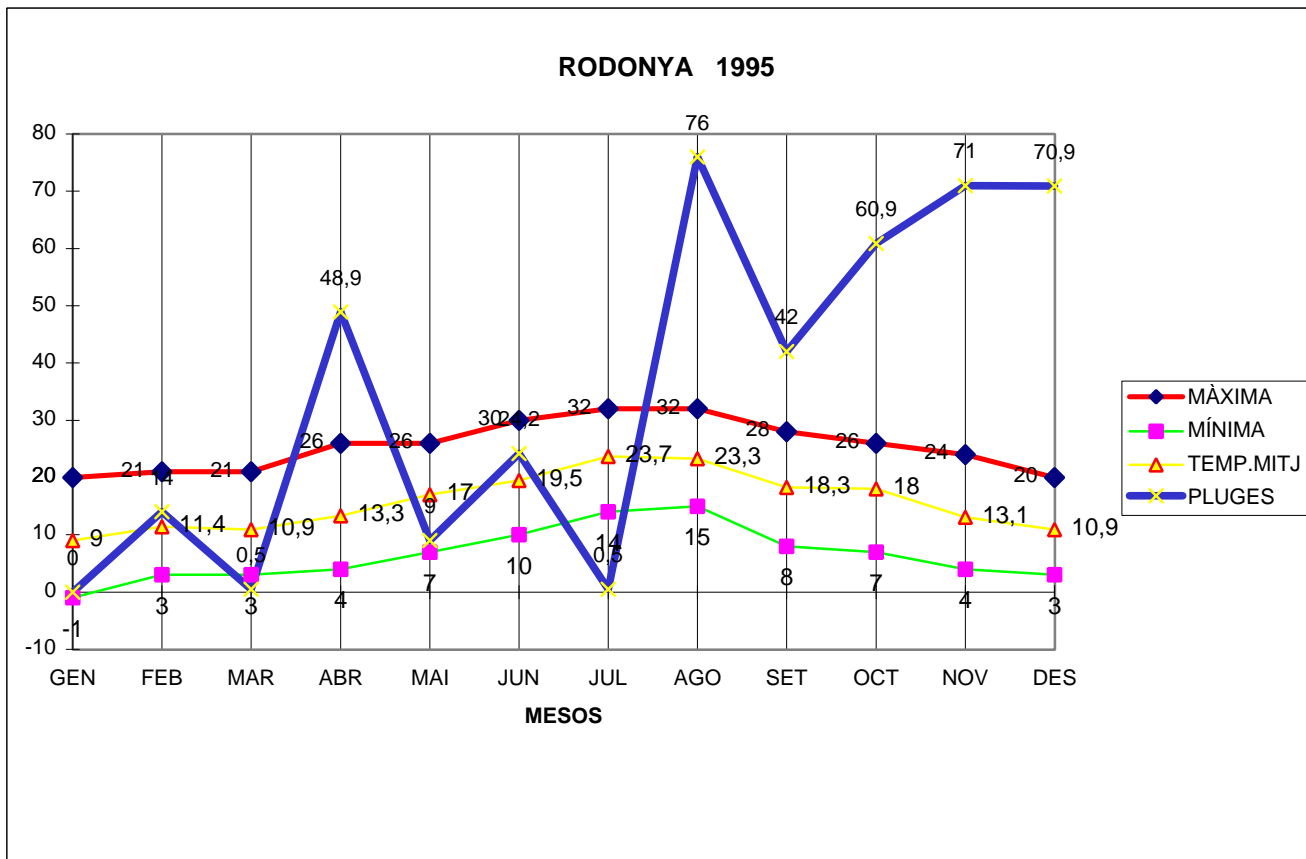

RODONYA 1995

MÀXIMA MÍNIMA TEMP.MITJ PLUGES

GEN	20	-1	9	0
FEB	21	3	11,4	14
MAR	21	3	10,9	0,5
ABR	26	4	13,3	48,9
MAI	26	7	17	9
JUN	30	10	19,5	24,2
JUL	32	14	23,7	0,5
AGO	32	15	23,3	76
SET	28	8	18,3	42
OCT	26	7	18	60,9
NOV	24	4	13,1	71
DES	20	3	10,9	70,9

TOTAL .....  
 306 77 188,4 417,9

MÀX. 32,0 EL JULIOL DIA 21

32,0 EL AGOST DIA 25

MÍN. -1,0 EL GENER DIA 3

MITJANA ANUAL 15,7

PLUG. 76,0 EL MES D'AGOST

DIA MÉS PLUJÓS EL 25 DE NOVEMBRE AMB 75,0 l/m2

NEU.. DIA 14 DE DESEMBRE AMB 1,0 l/m2 EN FORMA DE NEU