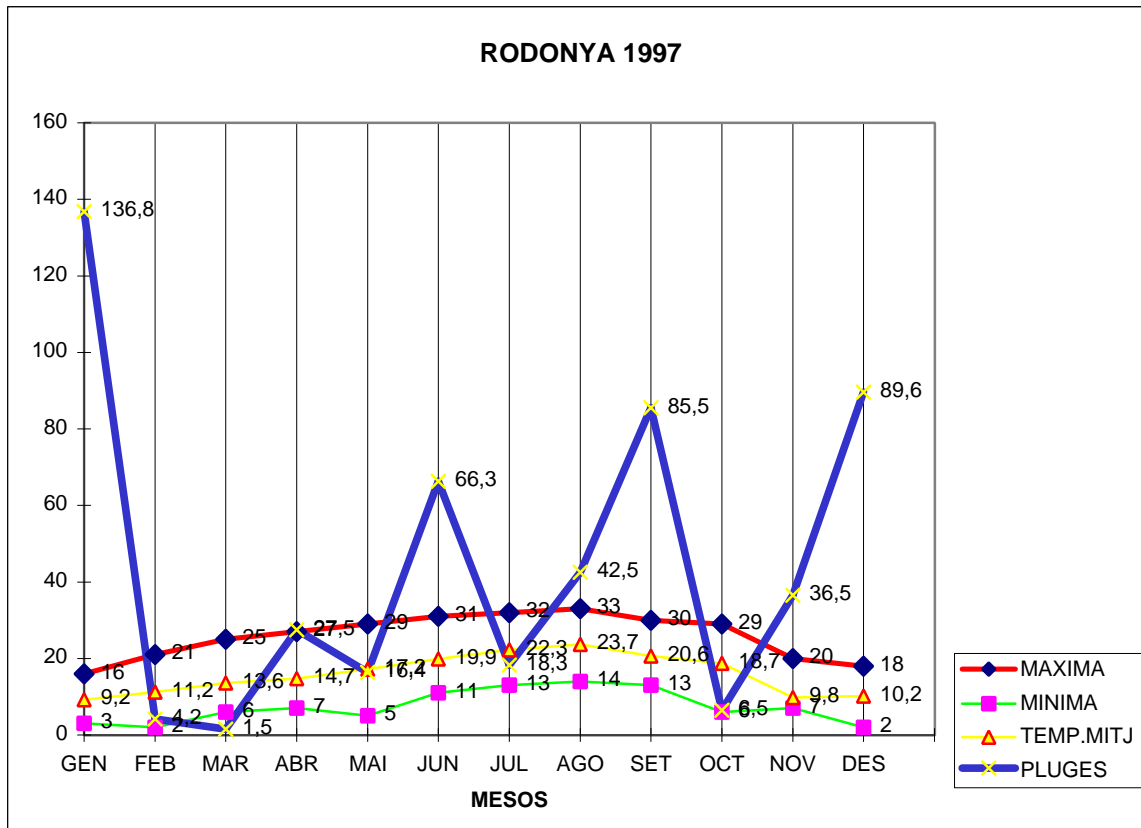

RODONYA 1997

MAXIMA MINIMA TEMP.MITJ PLUGES

GEN	16	3	9,2	136,8
FEB	21	2	11,2	4,2
MAR	25	6	13,6	1,5
ABR	27	7	14,7	27,5
MAI	29	5	17,2	16,4
JUN	31	11	19,9	66,3
JUL	32	13	22,3	18,3
AGO	33	14	23,7	42,5
SET	30	13	20,6	85,5
OCT	29	6	18,7	6,5
NOV	20	7	9,8	36,5
DES	18	2	10,2	89,6

TOTAL	311	89	191,1	531,6
-------	-----	----	-------	-------

MITJANA ANUAL 15,9
 MAX. 33 AGOST EL DIA 1
 MIN. 2 FEBRER DIA 9
 PLUG. 136,8 GENER
 55,5 DESEMBRE DIA 17