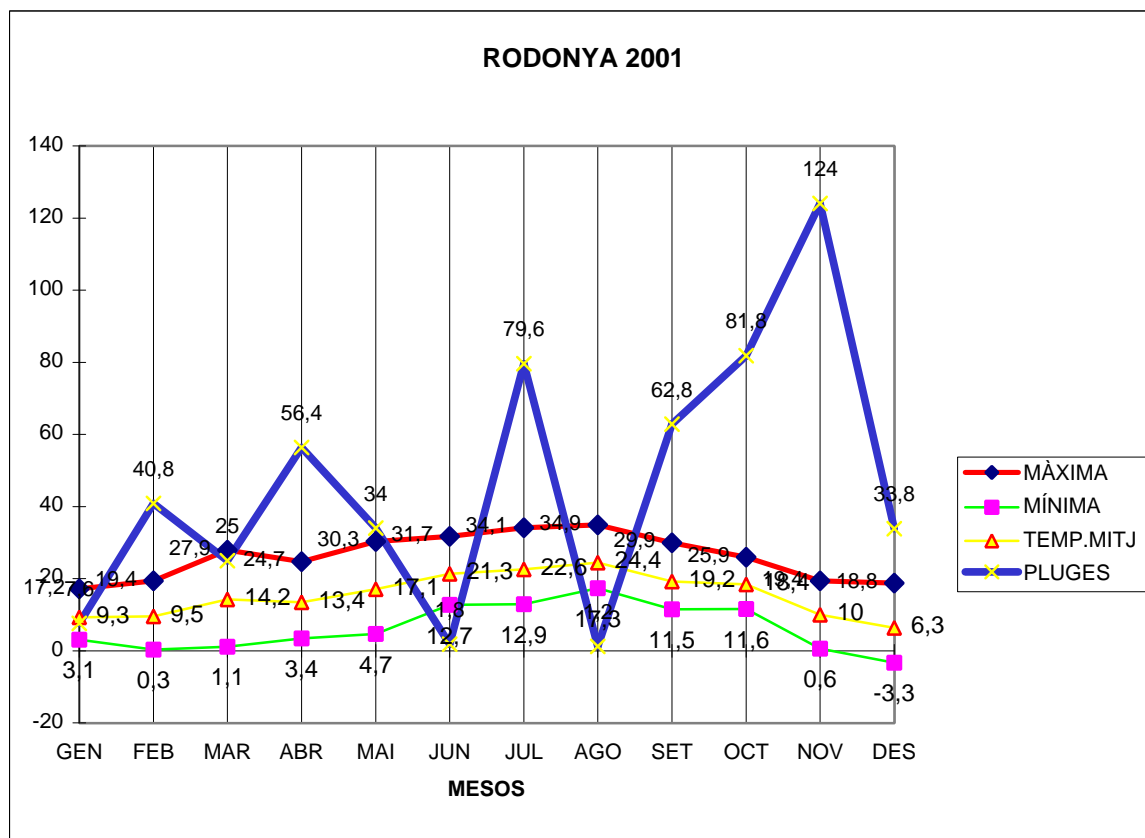

RODONYA 2001

MÀXIMA MÍNIMA TEMP.MITJ PLUGES

GEN	17,2	3,1	9,3	7,6
FEB	19,4	0,3	9,5	40,8
MAR	27,9	1,1	14,2	25
ABR	24,7	3,4	13,4	56,4
MAI	30,3	4,7	17,1	34
JUN	31,7	12,7	21,3	1,8
JUL	34,1	12,9	22,6	79,6
AGO	34,9	17,3	24,4	1,2
SET	29,9	11,5	19,2	62,8
OCT	25,9	11,6	18,4	81,8
NOV	19,4	0,6	10	124
DES	18,8	-3,3	6,3	33,8

TOTAL
	314,2	75,9	185,7	548,8

MÀX. 34,9 AGOST DIA 1

NEU 14 I 15 DE DESEMBRE AMB 10 CM.

MÍN. -3.3 DESEMBRE DIA 15

MITJANA 15,5

PLUG. 124 l/m2 EL MES DE NOVEMBRE

DIA MÉS PLUJÓS EL 16 DE NOVEMBRE AMB 60.8 l/m2