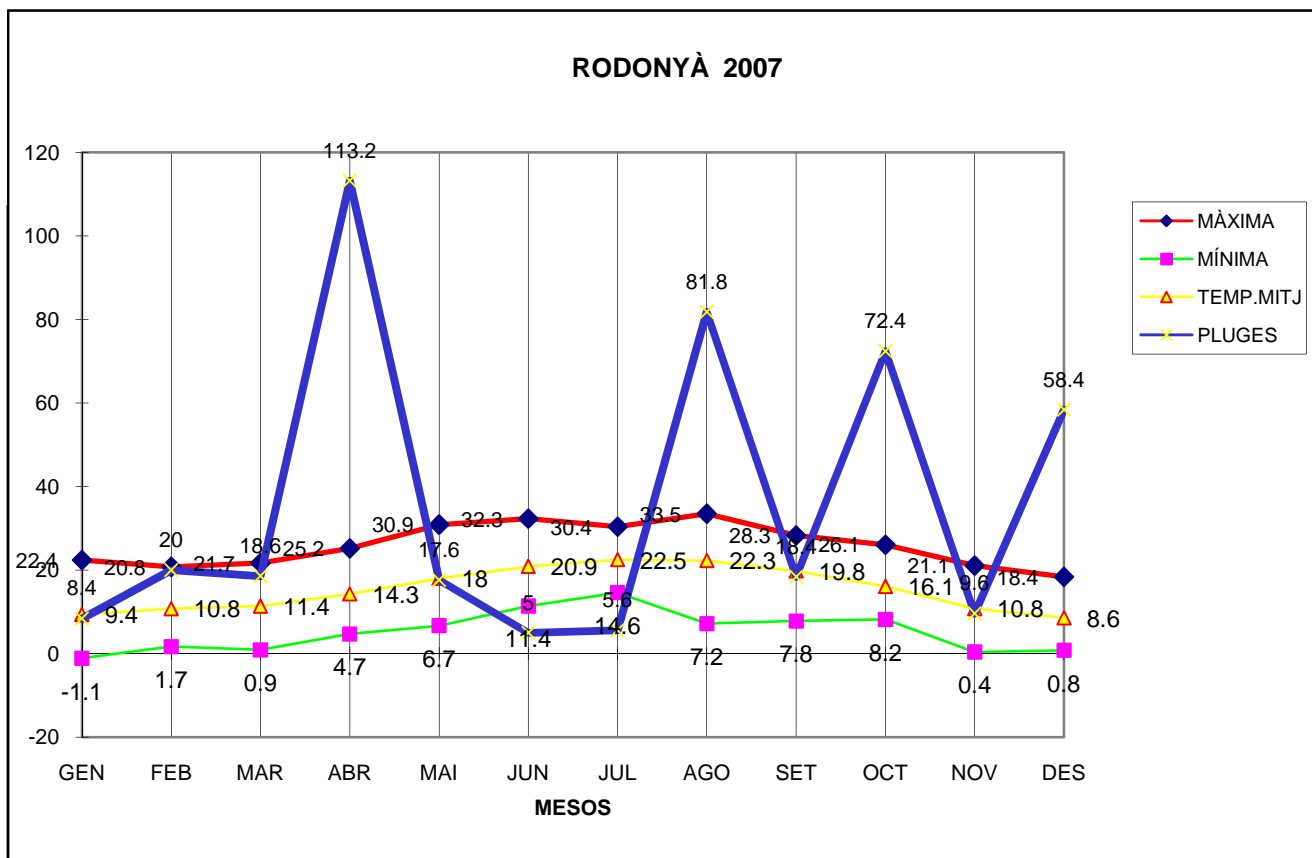

RODONYÀ 2007

MÀXIMA MÍNIMA TEMP.MITJ PLUGES

	MÀXIMA	MÍNIMA	TEMP.MITJ	PLUGES
GEN	22.4	-1.1	9.4	8.4
FEB	20.8	1.7	10.8	20
MAR	21.7	0.9	11.4	18.6
ABR	25.2	4.7	14.3	113.2
MAI	30.9	6.7	18	17.6
JUN	32.3	11.4	20.9	5
JUL	30.4	14.6	22.5	5.6
AGO	33.5	7.2	22.3	81.8
SET	28.3	7.8	19.8	18.4
OCT	26.1	8.2	16.1	72.4
NOV	21.1	0.4	10.8	9.6
DES	18.4	0.8	8.6	58.4

TOTAL
	311.1	63.3	184.9	429

MÀXIMA 33,5 EL MES D'AGOST DIA 28
MÍNIMA -1,1 EL MES DE GENER DIA 27
MITJANA ANUAL 15,4
PLUG. 113,2 l/m2 EL MES D'ABRIL
DIA MÉS PLUJÓS EL 4 D'OCTUBRE AMB 45,0 l/m2