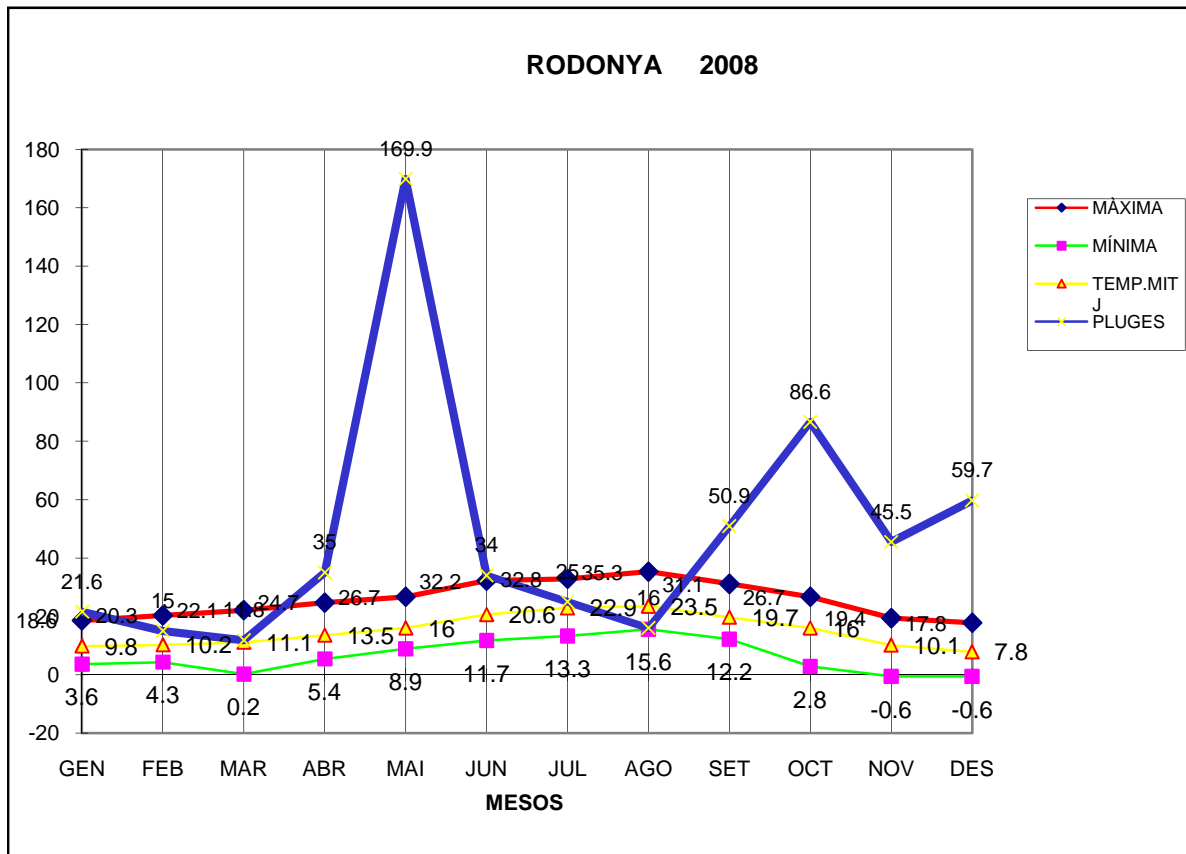

RODONYA 2008

MÀXIMA MÍNIMA TEMP.MITJ PLUGES

GEN	18.6	3.6	9.8	21.6
FEB	20.3	4.3	10.2	15
MAR	22.1	0.2	11.1	11.8
ABR	24.7	5.4	13.5	35
MAI	26.7	8.9	16	169.9
JUN	32.2	11.7	20.6	34
JUL	32.8	13.3	22.9	25
AGO	35.3	15.6	23.5	16
SET	31.1	12.2	19.7	50.9
OCT	26.7	2.8	16	86.6
NOV	19.4	-0.6	10.1	45.5
DES	17.8	-0.6	7.8	59.7

TOTAL	307.7	76.8	181.2	571
-------	-------	------	-------	-----

MÀXIMA 35.0 AGOST DIA 12

MÍNIMA -0.6 NOVENBRE DIA 27

-0.6 DESEMBRE DIA 11

MITJANA ANUAL 15.1

PLUGES 169.9 l/m2 MES DE MAIG

DIA MÉS PLUJÓS 89,9 l/m2 DIA 10 DE MAIG