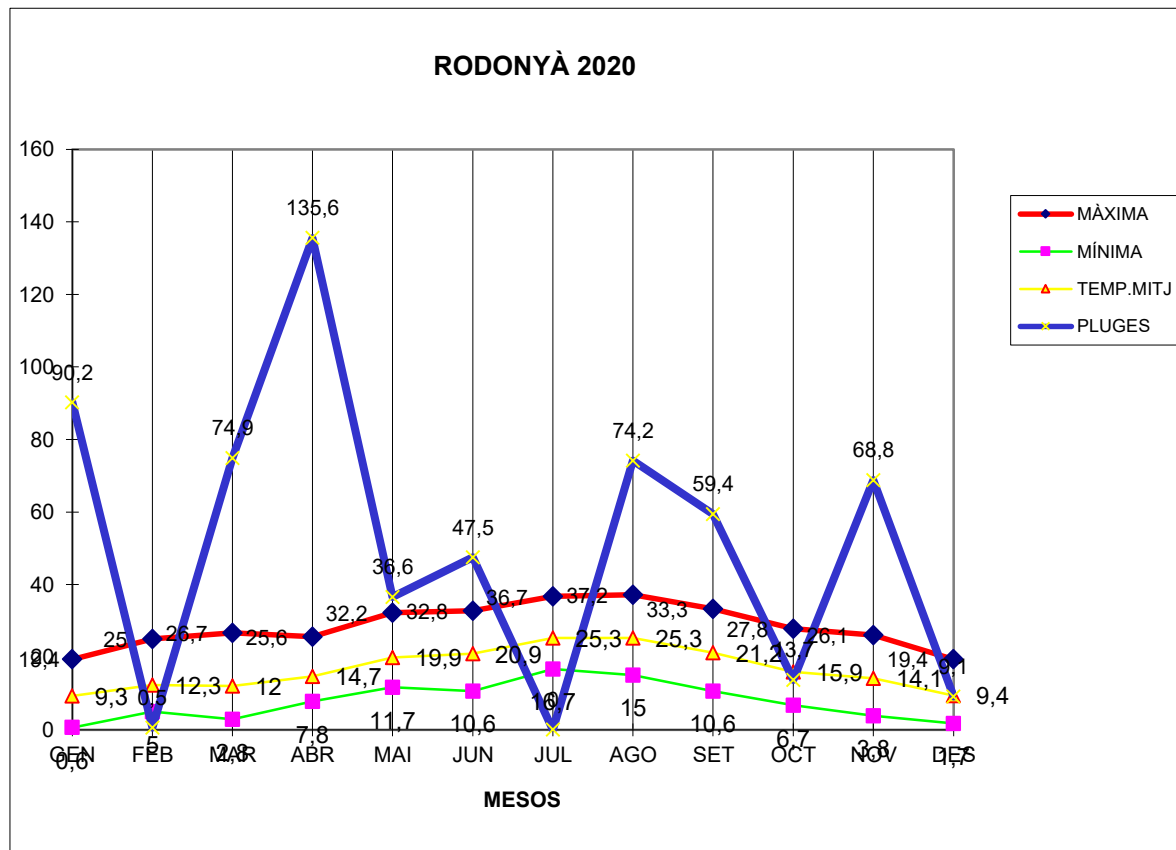

# RODONYÀ 2020

MÀXIMA MÍNIMA TEMP.MITJ PLUGES

	MÀXIMA	MÍNIMA	TEMP.MITJ	PLUGES
GEN	19,4	0,6	9,3	90,2
FEB	25	5	12,3	0,5
MAR	26,7	2,8	12	74,9
ABR	25,6	7,8	14,7	135,6
MAI	32,2	11,7	19,9	36,6
JUN	32,8	10,6	20,9	47,5
JUL	36,7	16,7	25,3	0
AGO	37,2	15	25,3	74,2
SET	33,3	10,6	21,2	59,4
OCT	27,8	6,7	15,9	13,7
NOV	26,1	3,8	14,1	68,8
DES	19,4	1,7	9,4	9,1

TOTAL	342,2	93	200,3	610,5
-------	-------	----	-------	-------

MÀXIMA 37,2 AGOST DIA 1

MÍNIMA 0,6 GENER DIA 2

MITJANA ANUAL 16,6

PLUGES 135,6 l/m<sup>2</sup> MES D'ABRIL

DIA MÉS PLUJÓS 54,9 l/m<sup>2</sup> DIA 21 D'ABRIL