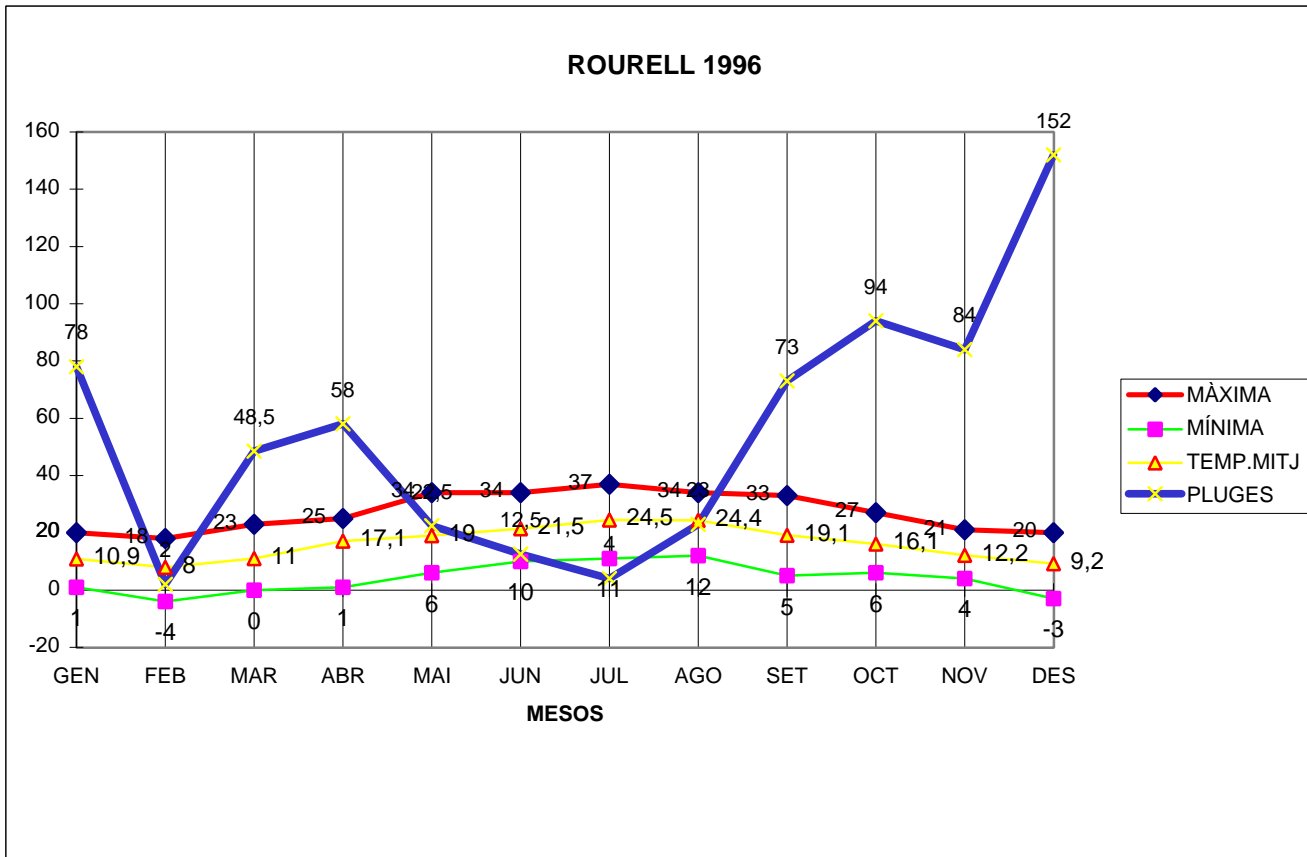

ROURELL1996

MÀXIMA MÍNIMA TEMP.MITJ PLUGES

GEN	20	1	10,9	78
FEB	18	-4	8	2
MAR	23	0	11	48,5
ABR	25	1	17,1	58
MAI	34	6	19	22,5
JUN	34	10	21,5	12,5
JUL	37	11	24,5	4
AGO	34	12	24,4	23
SET	33	5	19,1	73
OCT	27	6	16,1	94
NOV	21	4	12,2	84
DES	20	-3	9,2	152

TOTAL .....  
 326 49 193 651,5

MÀX.37,0 JULIOL DIES 24

MÍN. -4,0 FEBRER DIA 21

MITJANA ANUAL 16,0

PLUG. 152,0 EL MES DE DESEMBRE

DIA MÉS PLUJÓS 13 D'OCTUBRE AMB 70,0 l/m2