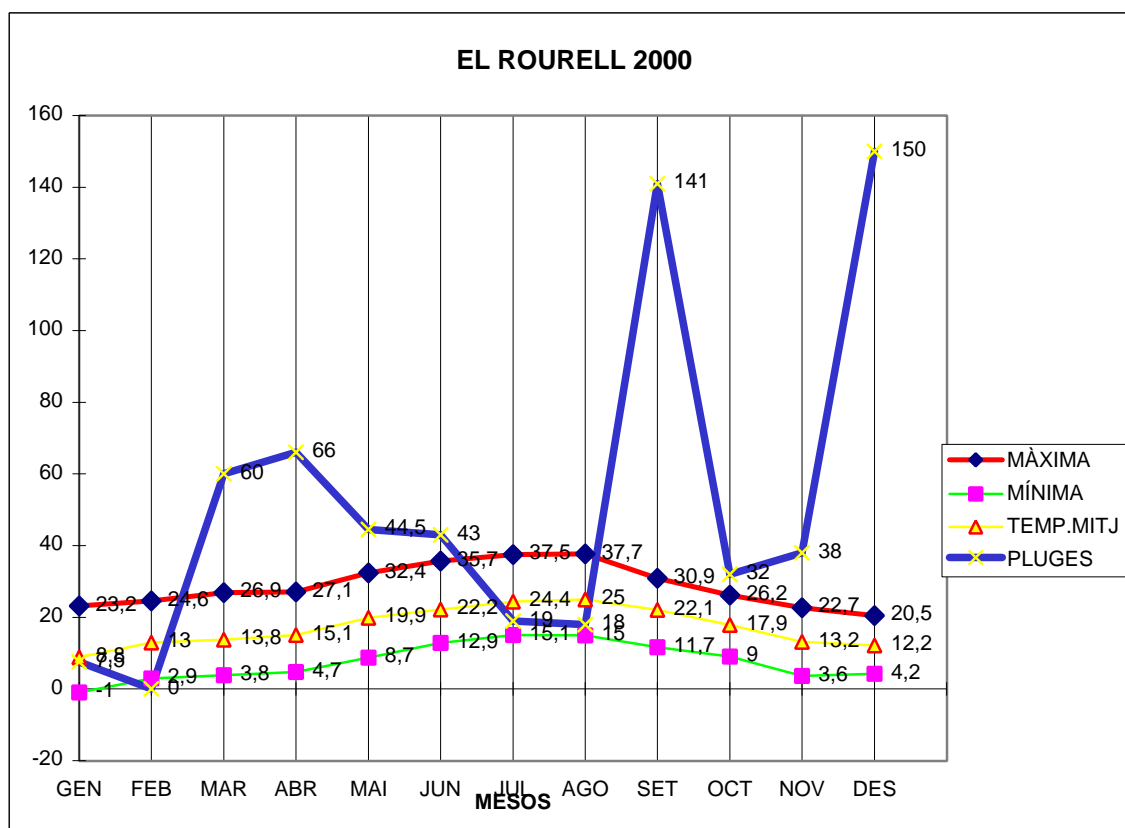

EL ROUREL2000

MÀXIMA MÍNIMA TEMP.MITJ PLUGES

	MÀXIMA	MÍNIMA	TEMP.MITJ	PLUGES
GEN	23,2	-1	8,8	7,5
FEB	24,6	2,9	13	0
MAR	26,9	3,8	13,8	60
ABR	27,1	4,7	15,1	66
MAI	32,4	8,7	19,9	44,5
JUN	35,7	12,9	22,2	43
JUL	37,5	15,1	24,4	19
AGO	37,7	15	25	18
SET	30,9	11,7	22,1	141
OCT	26,2	9	17,9	32
NOV	22,7	3,6	13,2	38
DES	20,5	4,2	12,2	150

TOTAL	345,4	90,6	207,6	619
-------	-------	------	-------	-----

MÀX. 37,7 EL AGOST DIA 24

MÍN. -1,0 EL GENER DIA 24

MITJANA 17,3

PLUG. 150 L/M2 EL MÉS DE DESEMBRE

DIA MÉS PLUJÓS EL 19 DE SETEMBRE AMB 76,0 L/M2