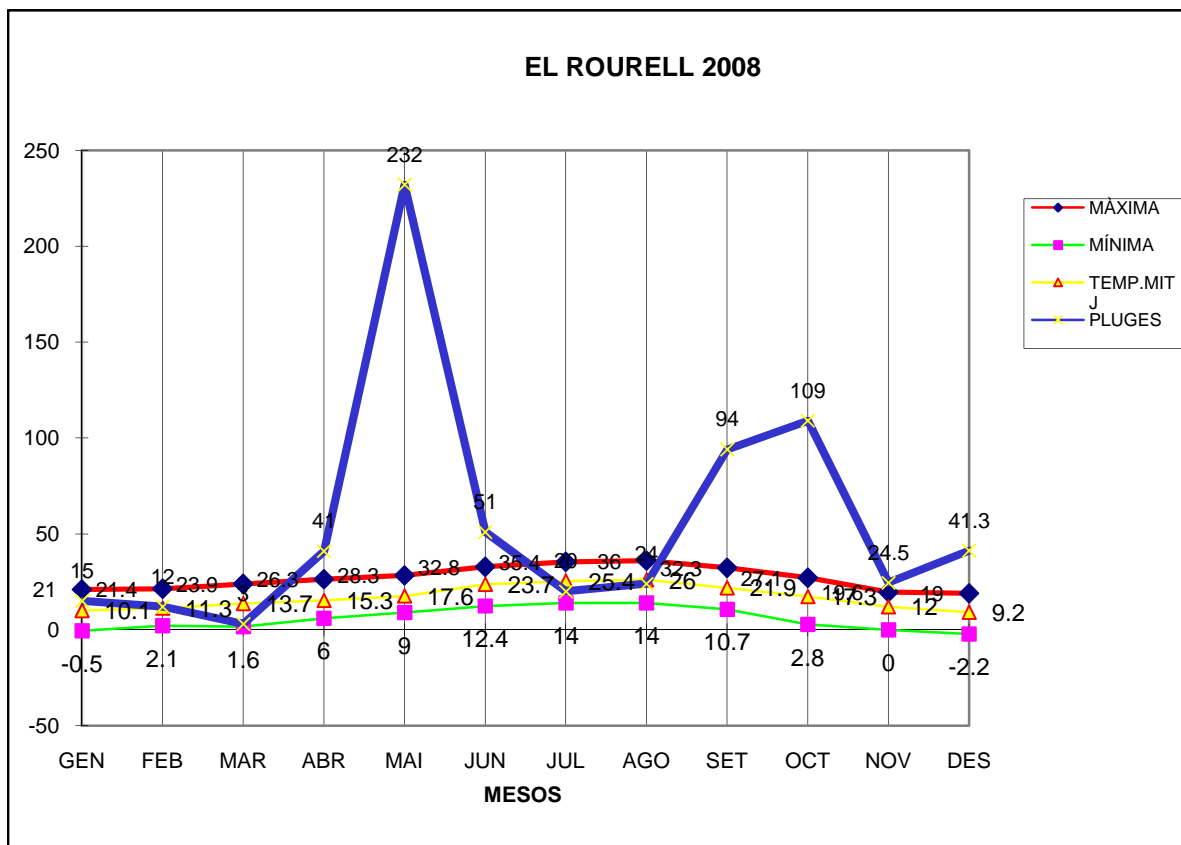

# EL ROURELL

MÀXIMA MÍNIMA TEMP.MITJ PLUGES

	MÀXIMA	MÍNIMA	TEMP.MITJ	PLUGES
GEN	21	-0.5	10.1	15
FEB	21.4	2.1	11.3	12
MAR	23.9	1.6	13.7	3
ABR	26.3	6	15.3	41
MAI	28.3	9	17.6	232
JUN	32.8	12.4	23.7	51
JUL	35.4	14	25.4	20
AGO	36	14	26	24
SET	32.3	10.7	21.9	94
OCT	27.1	2.8	17.3	109
NOV	19.6	0	12	24.5
DES	19	-2.2	9.2	41.3

TOTAL	.....	.....	.....	.....
	323.1	69.9	203.5	666.8

MÀXIMA 36,0 AGOST DIA 12

MÍNIMA -2.2 DESEMBRE DIES 23 , 25

MITJANA ANUAL 16,9

PLUGES 232,0 l/m2 MES DE MAIG

DIA MÉS PLUJÓS 87,0 l/m2 DIA 10 DE MAIG