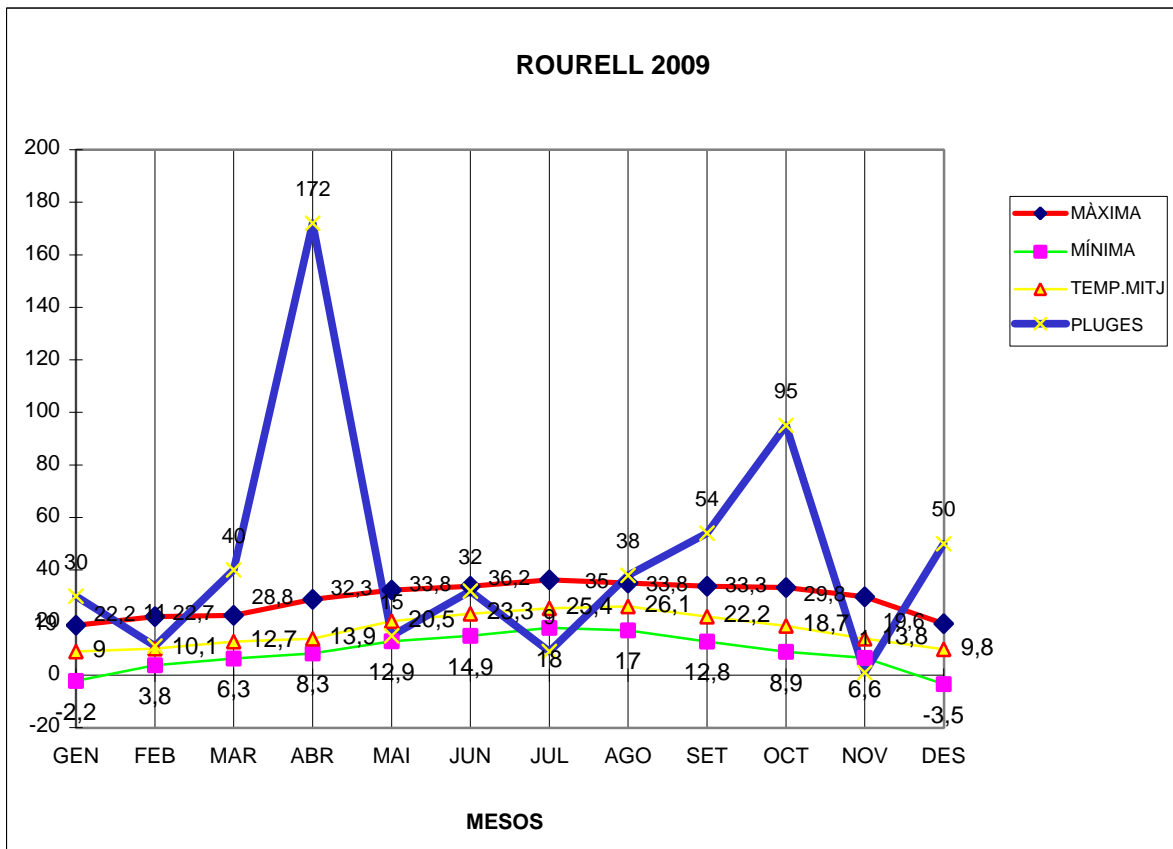

ROURELL 2009

MÀXIMA MÍNIMA TEMP.MITJ PLUGES

GEN	19	-2,2	9	30
FEB	22,2	3,8	10,1	11
MAR	22,7	6,3	12,7	40
ABR	28,8	8,3	13,9	172
MAI	32,3	12,9	20,5	15
JUN	33,8	14,9	23,3	32
JUL	36,2	18	25,4	9
AGO	35	17	26,1	38
SET	33,8	12,8	22,2	54
OCT	33,3	8,9	18,7	95
NOV	29,8	6,6	13,8	1
DES	19,6	-3,5	9,8	50

TOTAL	346,5	103,8	205,5	547
-------	-------	-------	-------	-----

MÀXIMA 36,2 JULIOL DIA 23

MÍNIMA -3,5 DESEMBRE DIA 21

MITJANA ANUAL 17,1

PLUGES 172,0 l/m2 MES D'ABRIL

DIA MÉS PLUJÓS 96,0 l/m2 DIA 10 D'ABRIL