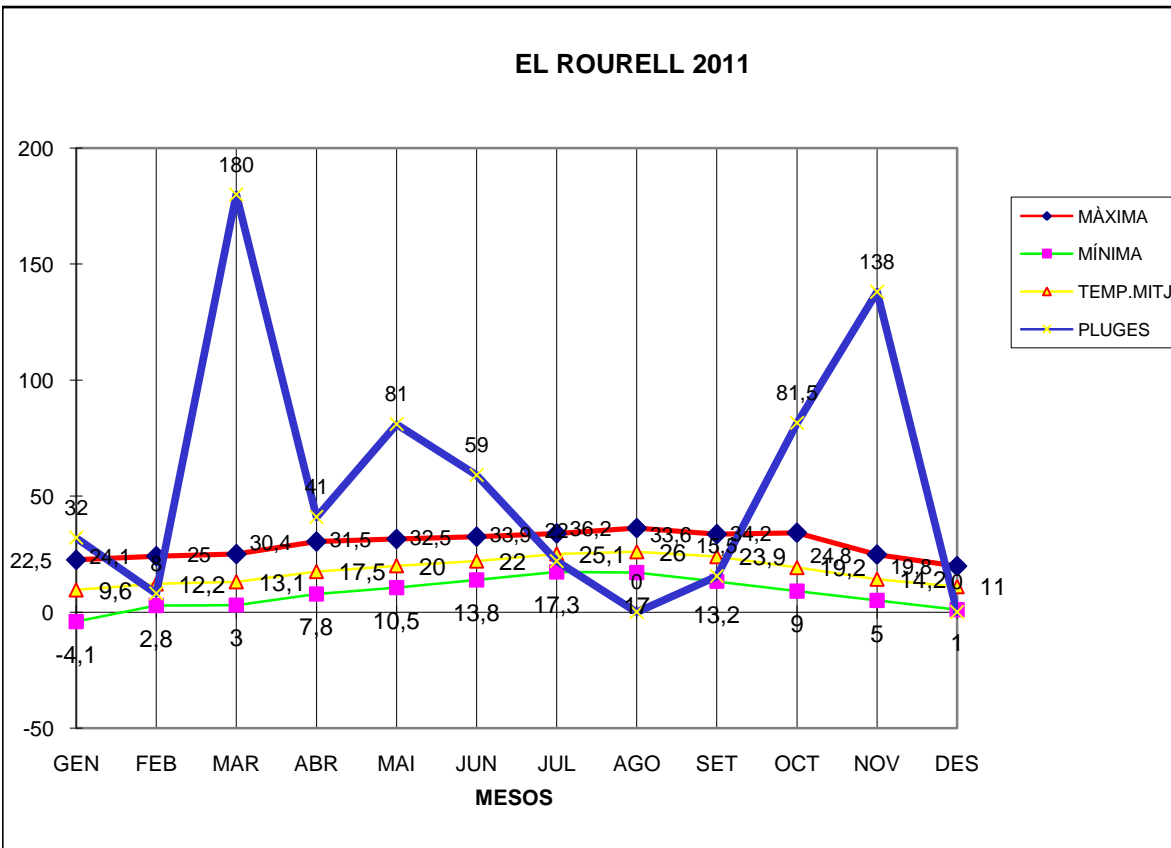

EL ROURELL 2011

MÀXIMA MÍNIMA TEMP.MITJ PLUGES

GEN	22,5	-4,1	9,6	32
FEB	24,1	2,8	12,2	8
MAR	25	3	13,1	180
ABR	30,4	7,8	17,5	41
MAI	31,5	10,5	20	81
JUN	32,5	13,8	22	59
JUL	33,9	17,3	25,1	22
AGO	36,2	17	26	0
SET	33,6	13,2	23,9	15,5
OCT	34,2	9	19,2	81,5
NOV	24,8	5	14,2	138
DES	19,8	1	11	0

TOTAL	348,5	96,3	213,8	658
-------	-------	------	-------	-----

MÀXIMA 36,2 AGOST DIA 22

MÍNIMA -4,1 GENER DIA 23

MITJANA ANUAL 17,8

PLUGES 180,0 l/m2 MES DE MARÇ

DIA MÉS PLUJÓS 94,0 l/m2 DIA 12 DE MARÇ