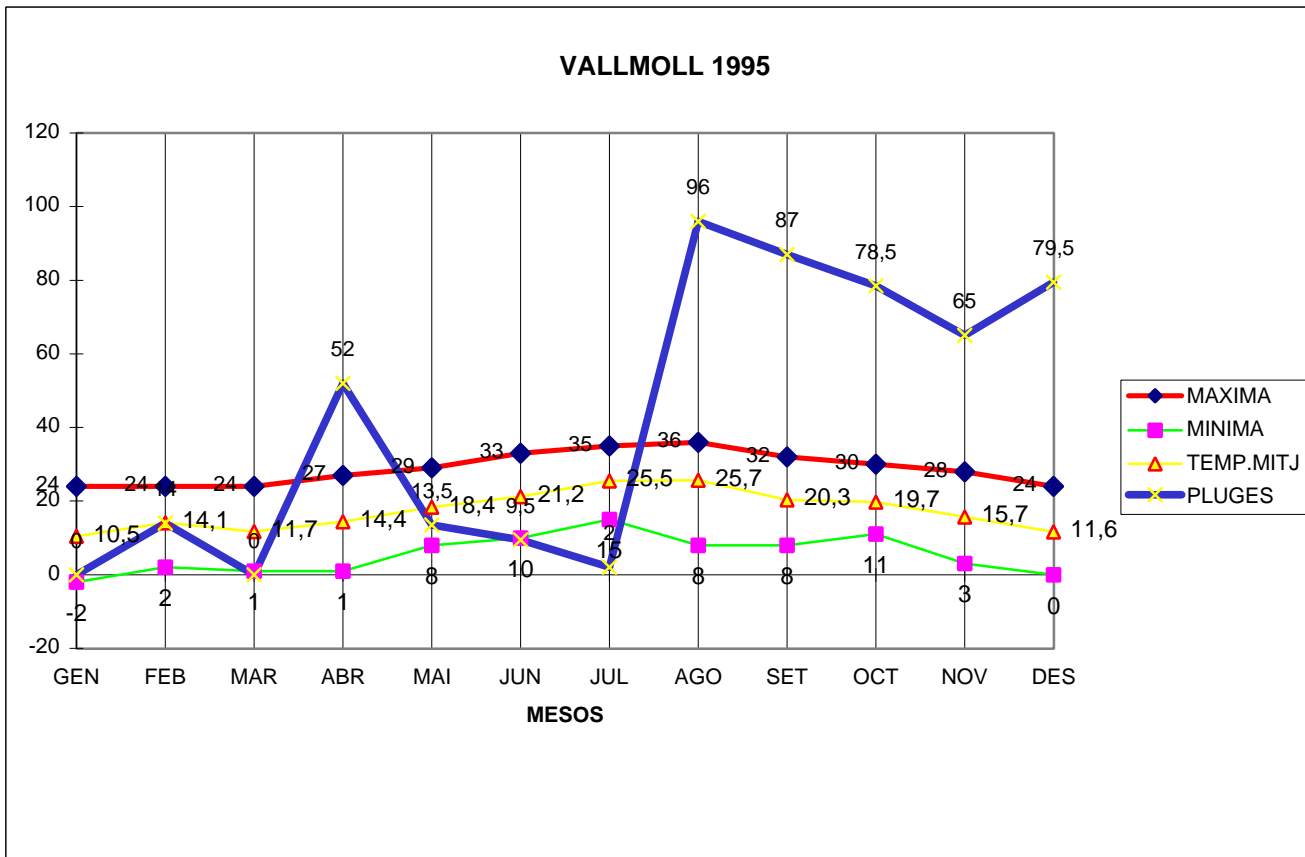

VALLMOLL 1995  
 MAXIMA MINIMA TEMP.MITJ PLUGES

GEN	24	-2	10,5	0
FEB	24	2	14,1	14
MAR	24	1	11,7	0
ABR	27	1	14,4	52
MAI	29	8	18,4	13,5
JUN	33	10	21,2	9,5
JUL	35	15	25,5	2
AGO	36	8	25,7	96
SET	32	8	20,3	87
OCT	30	11	19,7	78,5
NOV	28	3	15,7	65
DES	24	0	11,6	79,5

TOTAL .....  
 346 65 208,8 497

MÀXIMA 36,0 EL AGOST DIA 19  
 MÍNIMA -2,0 GENER DIES 3, 4, 15  
 PLUGES 79,5 MES DE DESEMBRE  
 DIA MÉS PLUJÓS EL 18 DE SETEMBRE AMB 53,0 l/m2