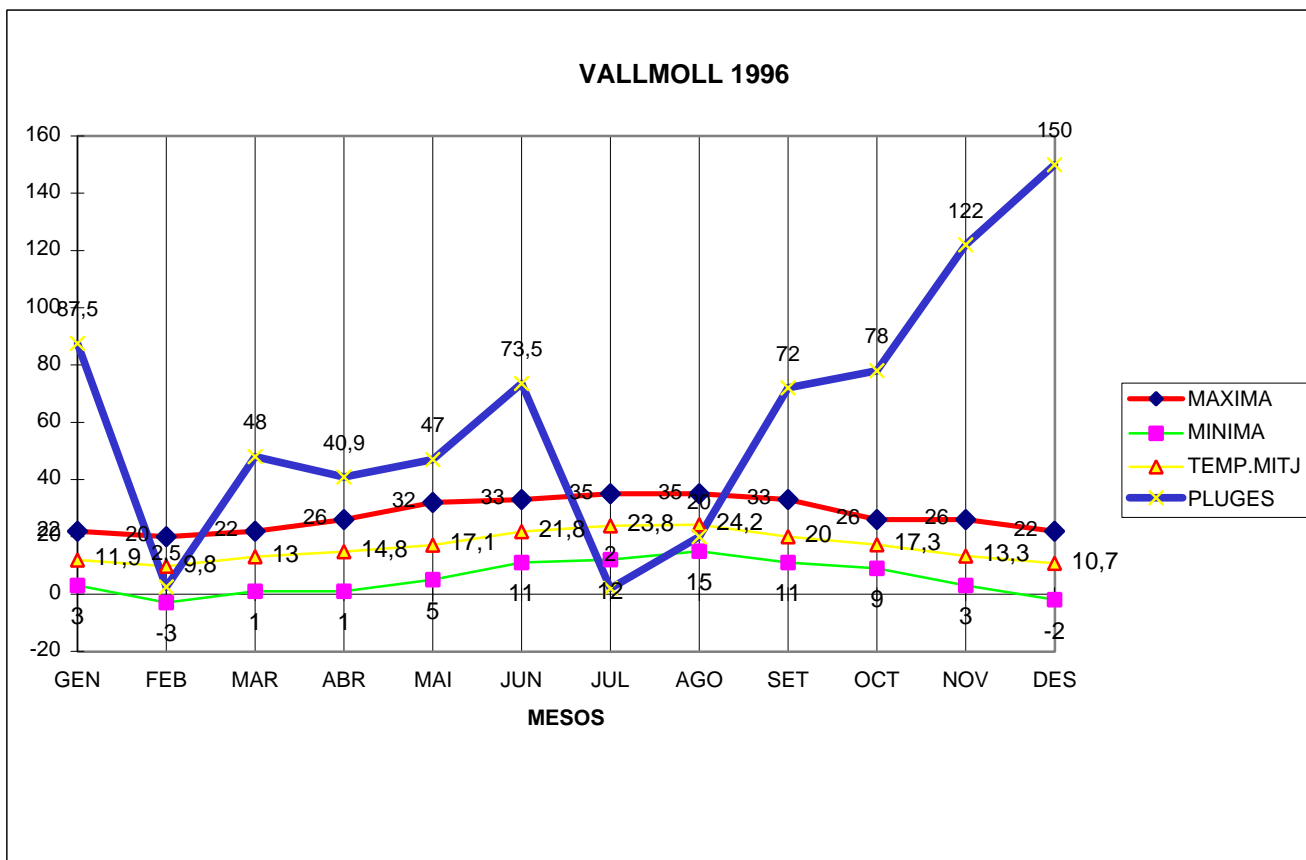

VALLMOLL 1996
 MAXIMA MINIMA TEMP.MITJ PLUGES

GEN	22	3	11,9	87,5
FEB	20	-3	9,8	2,5
MAR	22	1	13	48
ABR	26	1	14,8	40,9
MAI	32	5	17,1	47
JUN	33	11	21,8	73,5
JUL	35	12	23,8	2
AGO	35	15	24,2	20
SET	33	11	20	72
OCT	26	9	17,3	78
NOV	26	3	13,3	122
DES	22	-2	10,7	150

TOTAL
 332 66 197,7 743,4

MÀXIMA 35 MES DE JULIOL DIES 24, 25, 31
 MÍNIMA -3 MES DE FEBRER DIA 21
 TEMPERATURA MITJANA 16,3
 PLUGES 150,0 MES DE DESEMBRE
 DIA MÉS PLUJÓS DIA 7 DE DESEMBRE AMB 61,0 l/m²