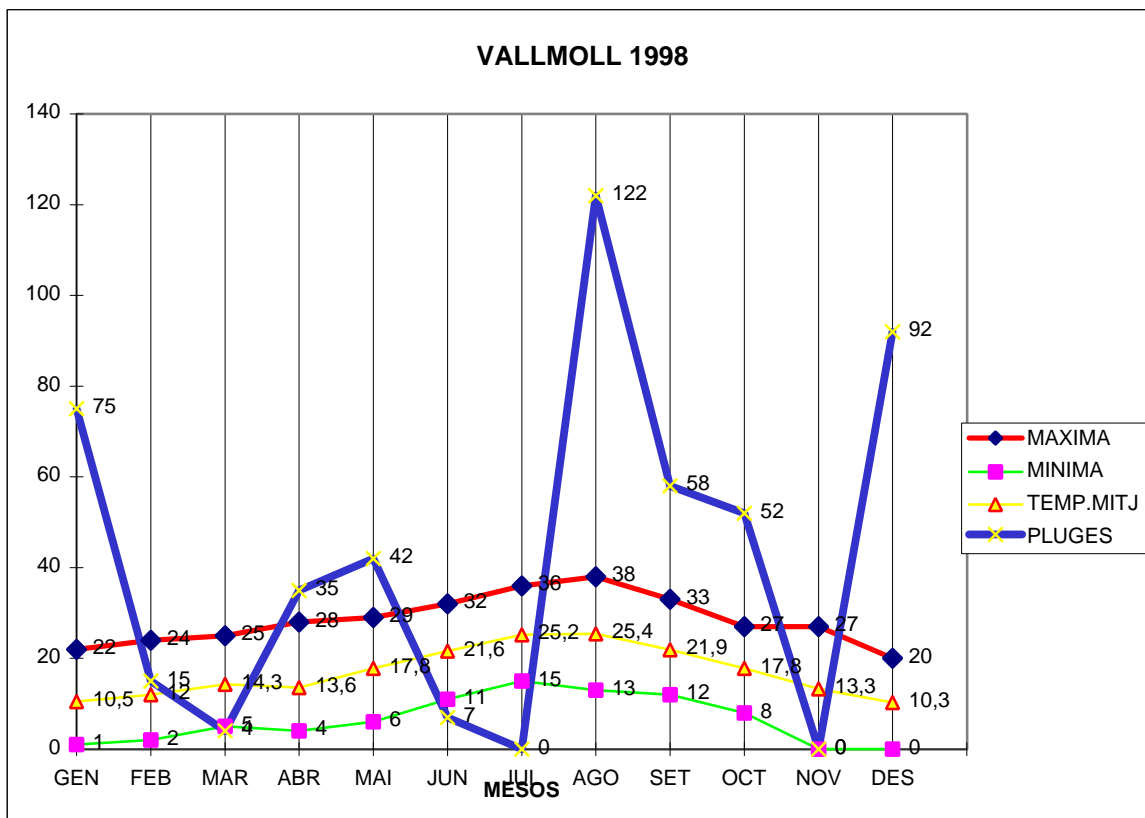

VALLMOLL 1998

MAXIMA MINIMA TEMP.MITJ PLUGES

	MAXIMA	MINIMA	TEMP.MITJ	PLUGES
GEN	22	1	10,5	75
FEB	24	2	12	15
MAR	25	5	14,3	4
ABR	28	4	13,6	35
MAI	29	6	17,8	42
JUN	32	11	21,6	7
JUL	36	15	25,2	0
AGO	38	13	25,4	122
SET	33	12	21,9	58
OCT	27	8	17,8	52
NOV	27	0	13,3	0
DES	20	0	10,3	92

TOTAL
	341	77	203,7	502

MAX.38,0 AGOST DIA 9

MIN. 0,0 NOVENBRE DIA 21, DESEMBRE DIA 25, 26, 27

MITJANA ANUAL 16,9

PLUG. 122 l/m2 MES D'AGOST

DIA AMB MÉS PLUJA 66,0 l/m2 EL DIA 27 D' AGOST