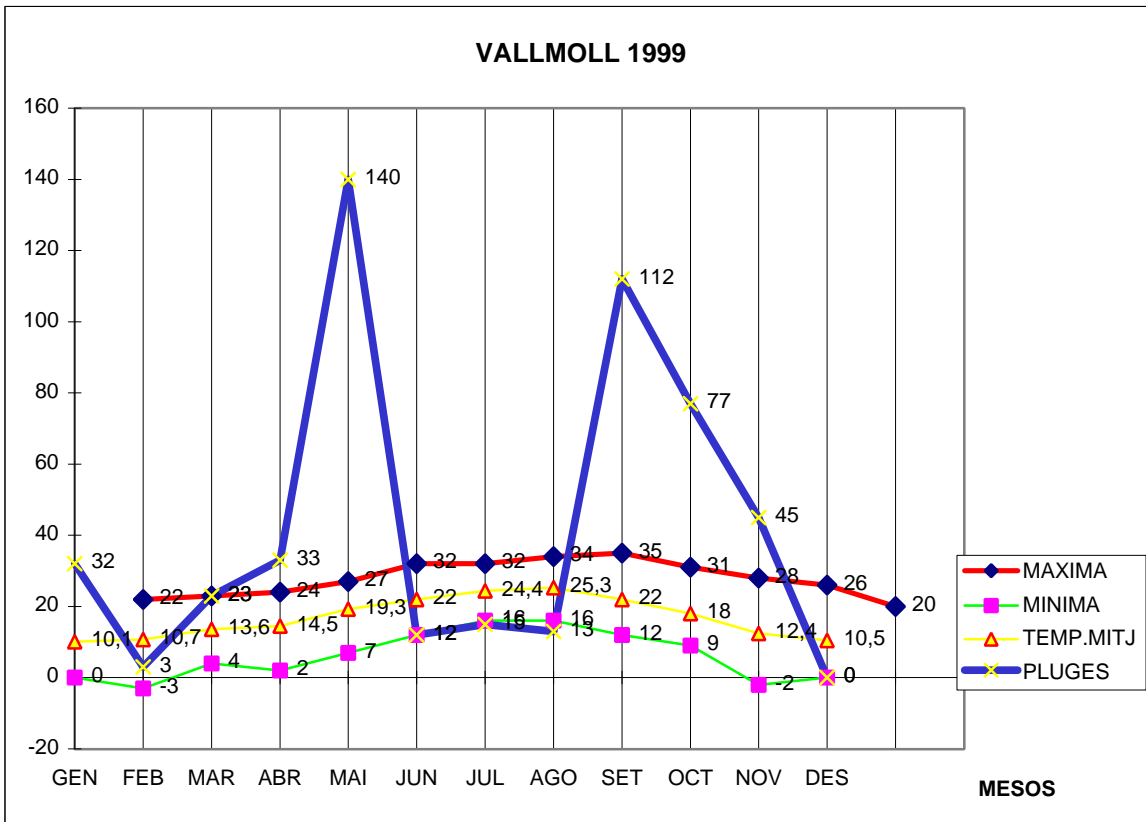

VALLMOLL1999

MAXIMA MINIMA TEMP.MITJ PLUGES

GEN	22	0	10,1	32
FEB	23	-3	10,7	3
MAR	24	4	13,6	23
ABR	27	2	14,5	33
MAI	32	7	19,3	140
JUN	32	12	22	12
JUL	34	16	24,4	15
AGO	35	16	25,3	13
SET	31	12	22	112
OCT	28	9	18	77
NOV	26	-2	12,4	45
DES	20	0	10,5	0

TOTAL	.....	.....	.....	.....
	334	73	202,8	505

MAX. 35,0 AGOST DIA 28  
 MIN. -3,0 FEBRER DIA 1  
 MITJ. 16,9  
 PLUG. 140 l/m2 EL MES DE MAIG  
 DIA MÉS PLUJÓS EL 3 DE MAIG AMB 98,0 l/m2