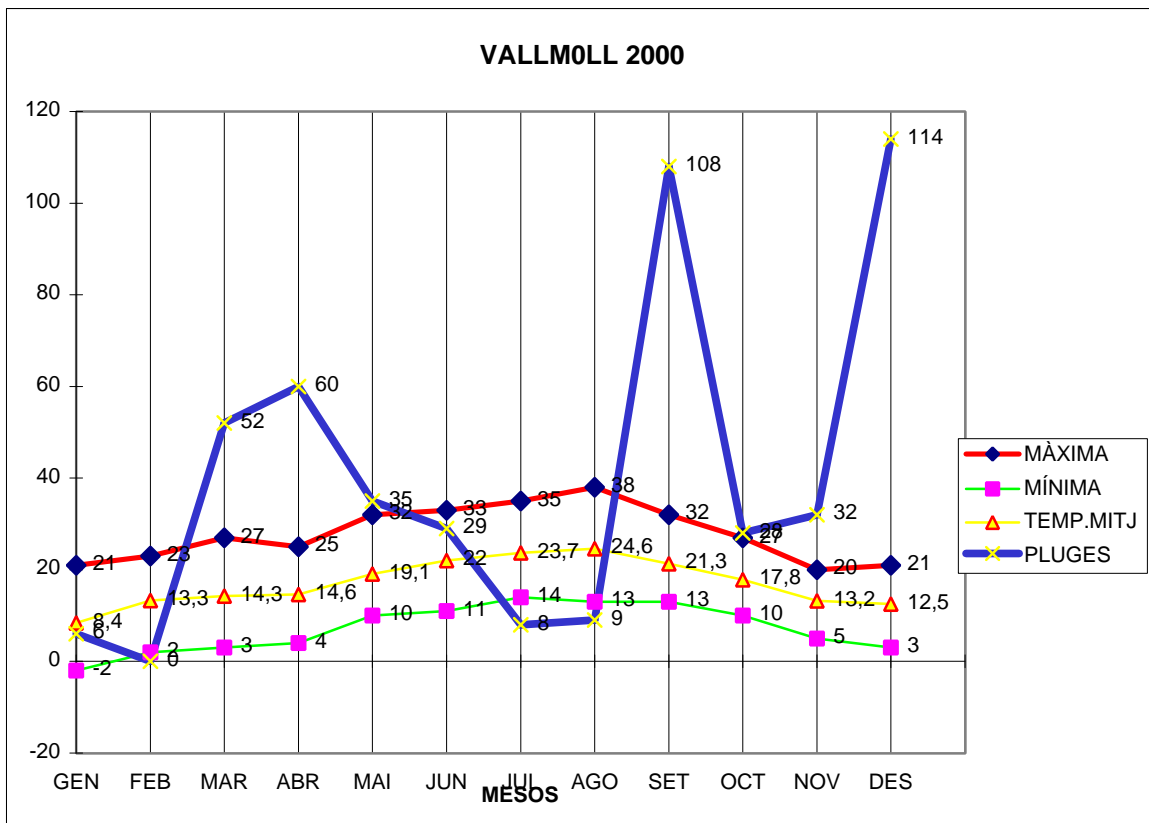

VALLMOLL 2000

MÀXIMA MÍNIMA TEMP.MITJ PLUGES

GEN	21	-2	8,4	6
FEB	23	2	13,3	0
MAR	27	3	14,3	52
ABR	25	4	14,6	60
MAI	32	10	19,1	35
JUN	33	11	22	29
JUL	35	14	23,7	8
AGO	38	13	24,6	9
SET	32	13	21,3	108
OCT	27	10	17,8	28
NOV	20	5	13,2	32
DES	21	3	12,5	114

TOTAL	334	86	204,8	481
-------	-----	----	-------	-----

MÀX. 38,0 EL AGOST DIA 24

MÍN. -2,0 EL GENER DIA 25

MITJANA 17,0

PLUG. 114L/M2 EL MES DE DESEMBRE

DIA MÉS PLUJÓS EL 24 DE DESEMBRE AMB 60 L/M2