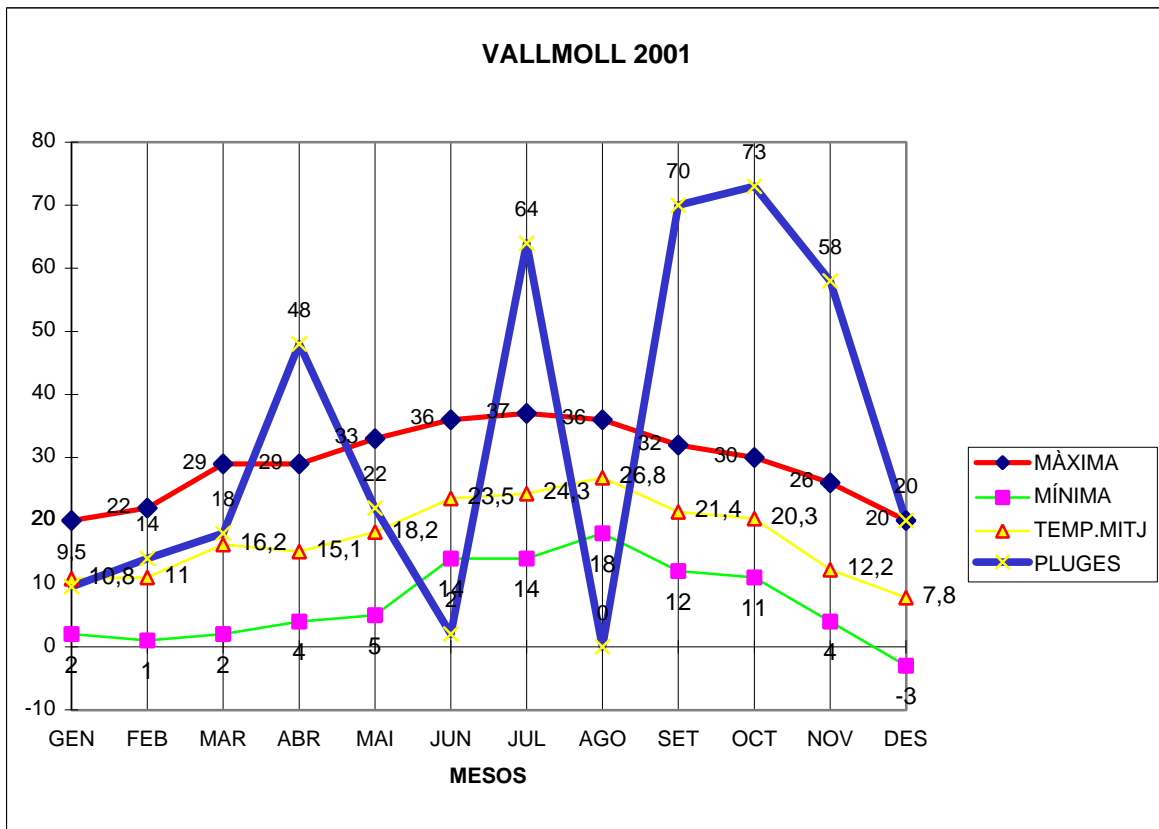

VALLMOLL 2001

MÀXIMA MÍNIMA TEMP.MITJ PLUGES

GEN	20	2	10,8	9,5
FEB	22	1	11	14
MAR	29	2	16,2	18
ABR	29	4	15,1	48
MAI	33	5	18,2	22
JUN	36	14	23,5	2
JUL	37	14	24,3	64
AGO	36	18	26,8	0
SET	32	12	21,4	70
OCT	30	11	20,3	73
NOV	26	4	12,2	58
DES	20	-3	7,8	20

TOTAL
	350	84	207,6	398,5

NEU 14 I 15 DE DESEMBRE 20 CM

MÀX 37,0 JULIOL DIA 31

MÌN -3,0 DESEMBRE 15,22,23,25

MITJANA 17,3

PLUG 73,0 l/m2 MES D' OCTUBRE

DIA MÉS PLUJÓS EL 22 DE SETEMBRE AMB 52,0 l/m2