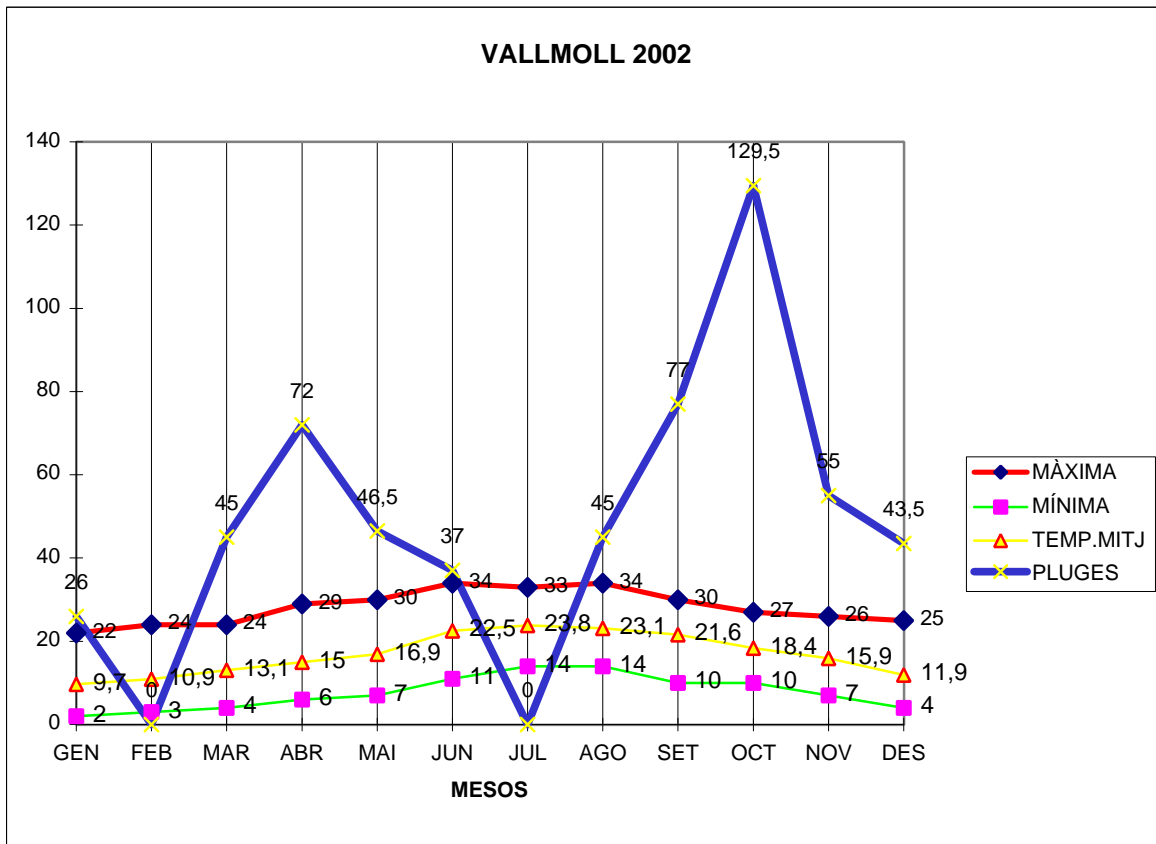

VALLMOLL 2002

MÀXIMA MÍNIMA TEMP.MITJ PLUGES

GEN	22	2	9,7	26
FEB	24	3	10,9	0
MAR	24	4	13,1	45
ABR	29	6	15	72
MAI	30	7	16,9	46,5
JUN	34	11	22,5	37
JUL	33	14	23,8	0
AGO	34	14	23,1	45
SET	30	10	21,6	77
OCT	27	10	18,4	129,5
NOV	26	7	15,9	55
DES	25	4	11,9	43,5

TOTAL
	338	92	202,8	576,5

MÀX.34.0 EL MES DE JUNY DIA 23
 MÀX. 34.0 EL MES D' AGOST DIA 13
 MÍN. 2.0 EL MES DE GENER DIA 8
 MITJANA ANUAL 16.9
 PLUG. 129.5 l/m2 EL MÉS D' OCTUBRE
 DIA MÉS PLUJÓS EL 9 D' OCTUBRE AMB 114.0 l/m2