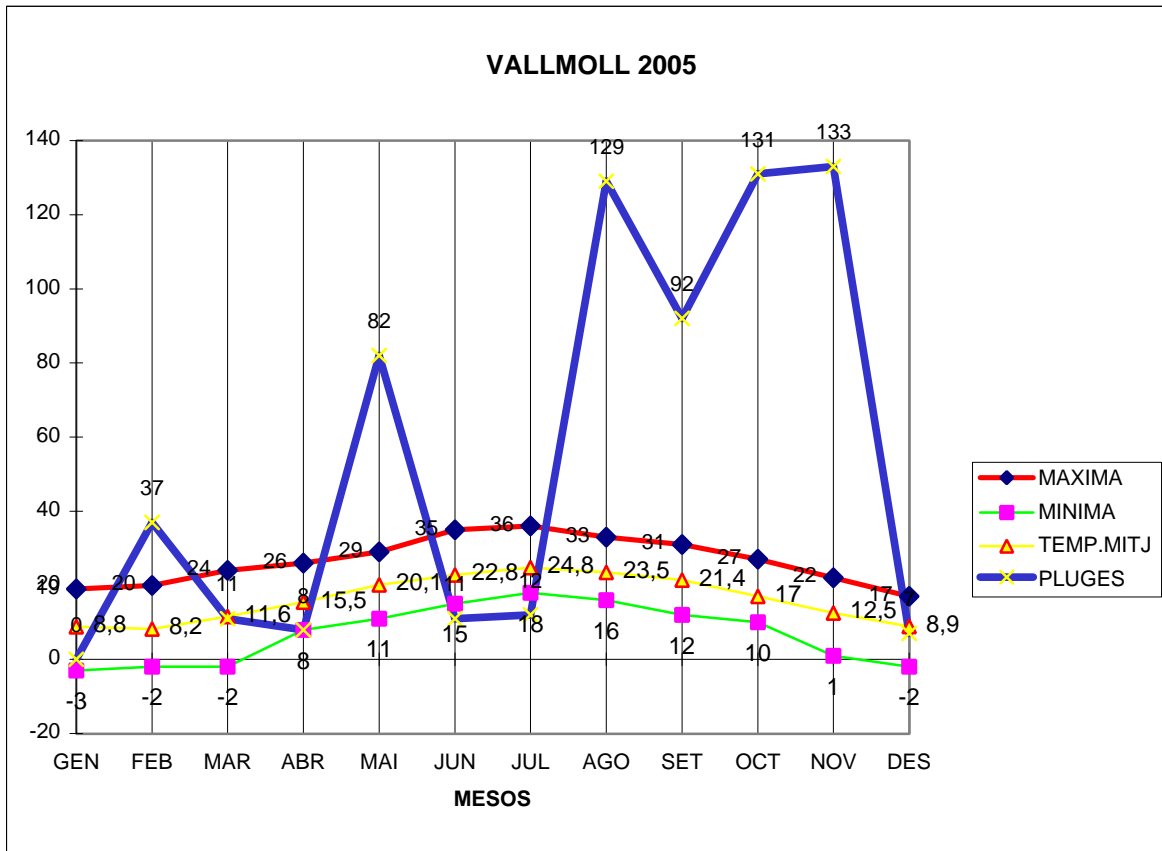

VALLMOLL 2005

MAXIMA MINIMA TEMP.MITJ PLUGES

GEN	19	-3	8,8	0
FEB	20	-2	8,2	37
MAR	24	-2	11,6	11
ABR	26	8	15,5	8
MAI	29	11	20,1	82
JUN	35	15	22,8	11
JUL	36	18	24,8	12
AGO	33	16	23,5	129
SET	31	12	21,4	92
OCT	27	10	17	131
NOV	22	1	12,5	133
DES	17	-2	8,9	7

TOTAL
	319	82	195,1	653

MÀXIMA 36,0 EL MES DE JULIOL DIA 1
 MÍNIMA -3,0 EL GENER DIES 27-28-29
 MITJANA ANUAL 16,2
 PLUG. 133 l/m2 EL MES DE NOVEMBRE
 DIA MÉS PLUJÓS 13 DE NOVEMBRE AMB 70,0 l/m2
 NEU: DIA 1 DE MARÇ AMB 2 CM DE NEU