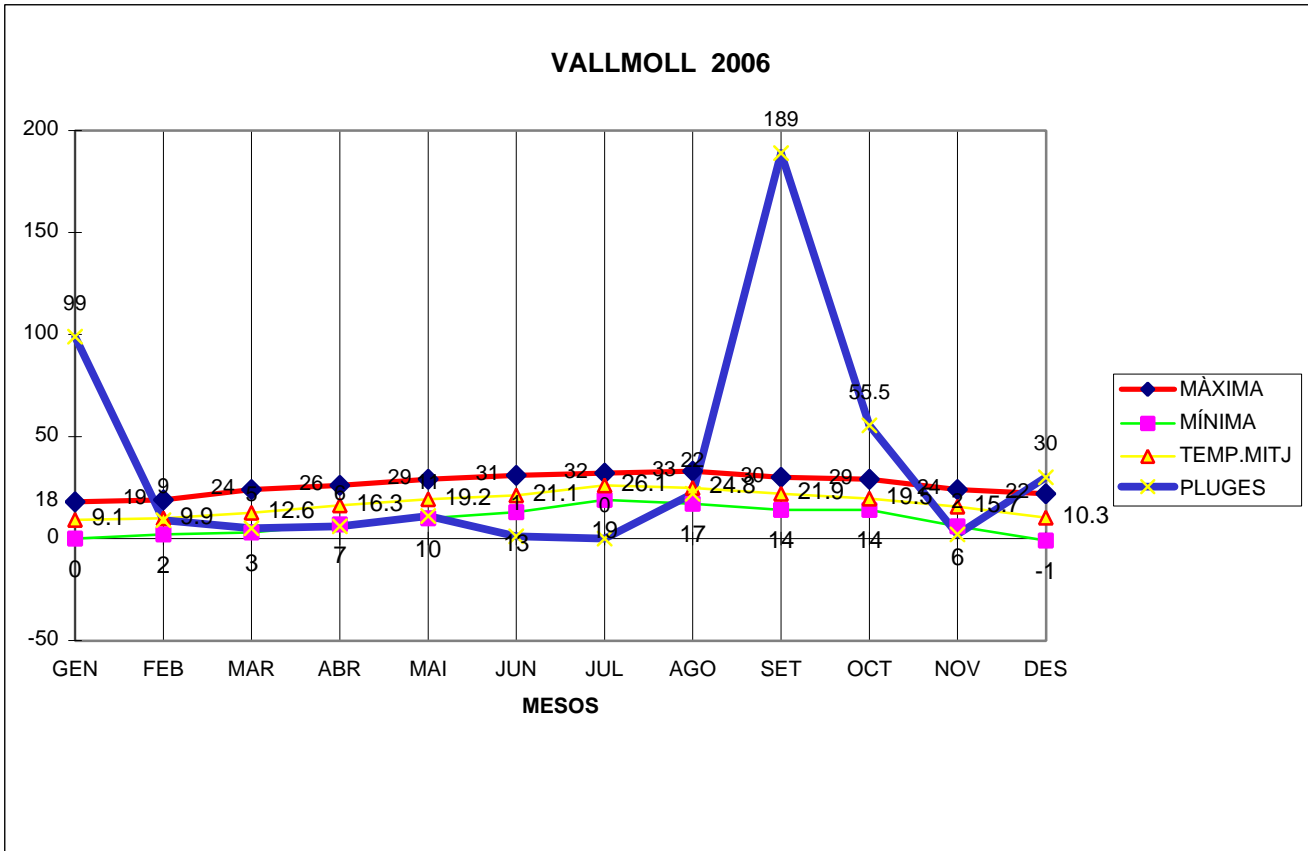

TOTAL	.....	.....	.....	.....
	317	104	206.5	429.5

MÀXIMA 33,0 EL MES D'AGOST DIA 3

MÍNIMA -1,0 EL MES DE DESEMBRE DIA 29

MITJANA ANUAL 17,2

PLUG. 189,0 l/m2 EL MES DE SETEMBRE

DIA MÉS PLUJÓS EL 13 DE SETEMBRE AMB 95,0 l/m2

NEU: VA CAURE NEU ELS DIES 27, 28, 29 DE GENER 3 CM DE NEU