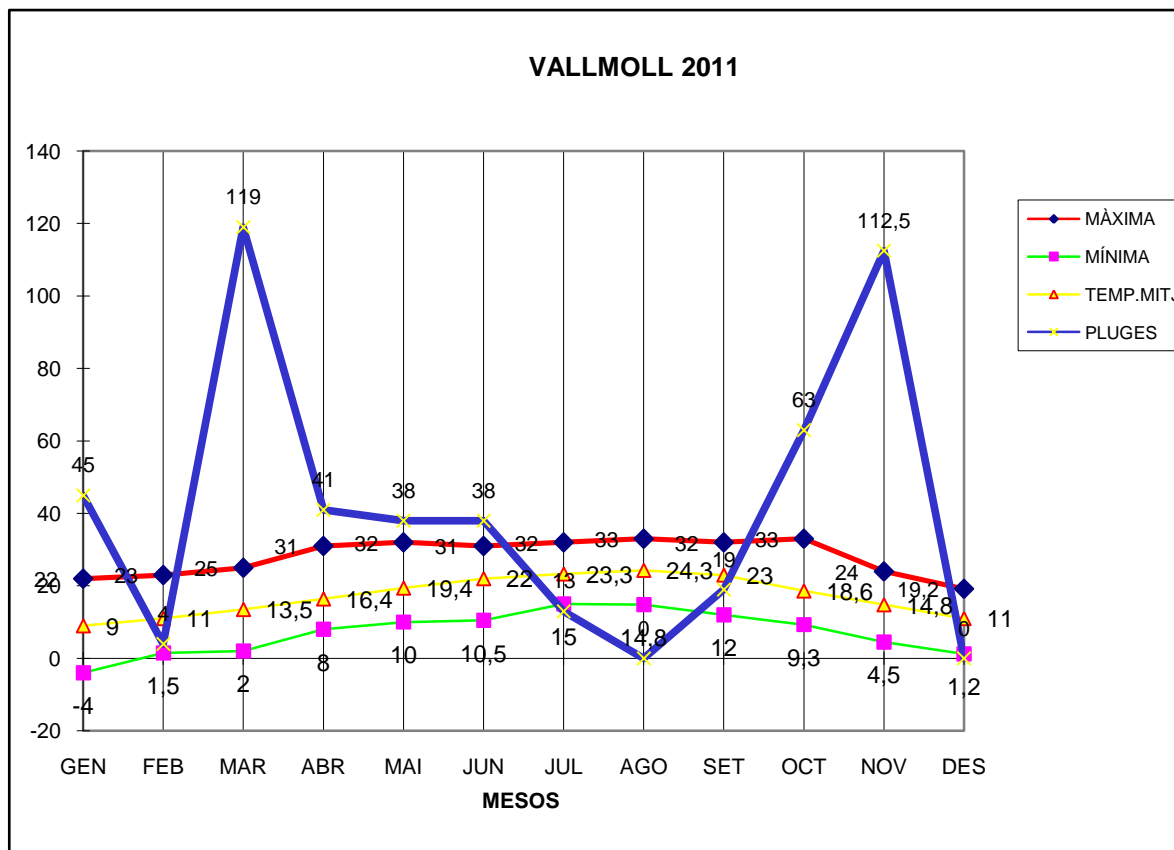

VALLMOLL 2011

MÀXIMA MÍNIMA TEMP.MITJ PLUGES

GEN	22	-4	9	45
FEB	23	1,5	11	4
MAR	25	2	13,5	119
ABR	31	8	16,4	41
MAI	32	10	19,4	38
JUN	31	10,5	22	38
JUL	32	15	23,3	13
AGO	33	14,8	24,3	0
SET	32	12	23	19
OCT	33	9,3	18,6	63
NOV	24	4,5	14,8	112,5
DES	19,2	1,2	11	0

TOTAL	337,2	84,8	206,3	492,5
-------	-------	------	-------	-------

MÀXIMA 33,0 AGOST DIA 22

MÍNIMA -4,0 GENER DIA 23

MITJANA ANUAL 17,1

PLUGES 112,5 l/m2 MES DE NOVEMBRE

DIA MÉS PLUJÓS 78,0 l/m2 DIA 12 DE MARÇ