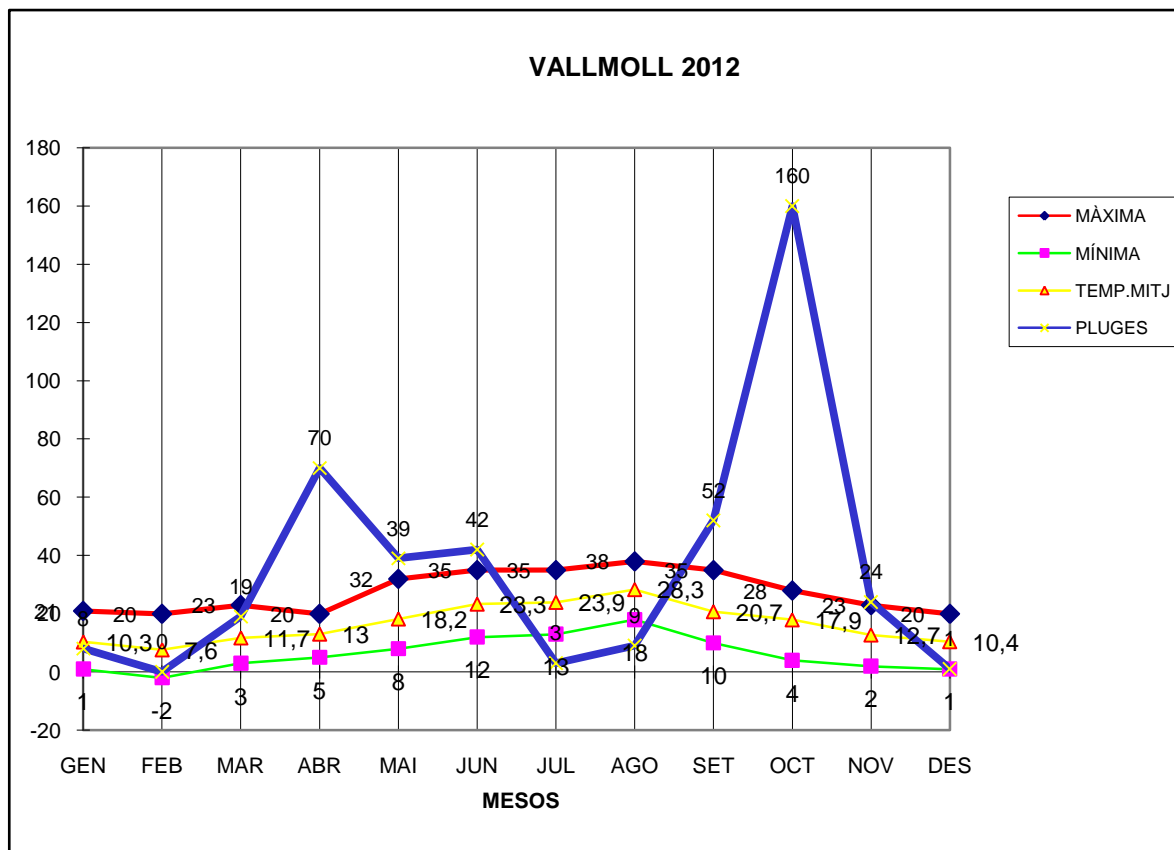

VALLMOLL 2012

MÀXIMA MÍNIMA TEMP.MITJ PLUGES

GEN	21	1	10,3	8
FEB	20	-2	7,6	0
MAR	23	3	11,7	19
ABR	20	5	13	70
MAI	32	8	18,2	39
JUN	35	12	23,3	42
JUL	35	13	23,9	3
AGO	38	18	28,3	9
SET	35	10	20,7	52
OCT	28	4	17,9	160
NOV	23	2	12,7	24
DES	20	1	10,4	1

TOTAL	330	75	198	427
-------	-----	----	-----	-----

MÀXIMA 38,0 AGOST DIA 20

MÍNIMA -2,0 FEBRER DIA 12

MITJANA ANUAL 16,5

PLUGES 160,0 l/m2 MES D'OCTUBRE

DIA MÉS PLUJÓS 52,0 l/m2 DIA 26 D'OCTUBRE