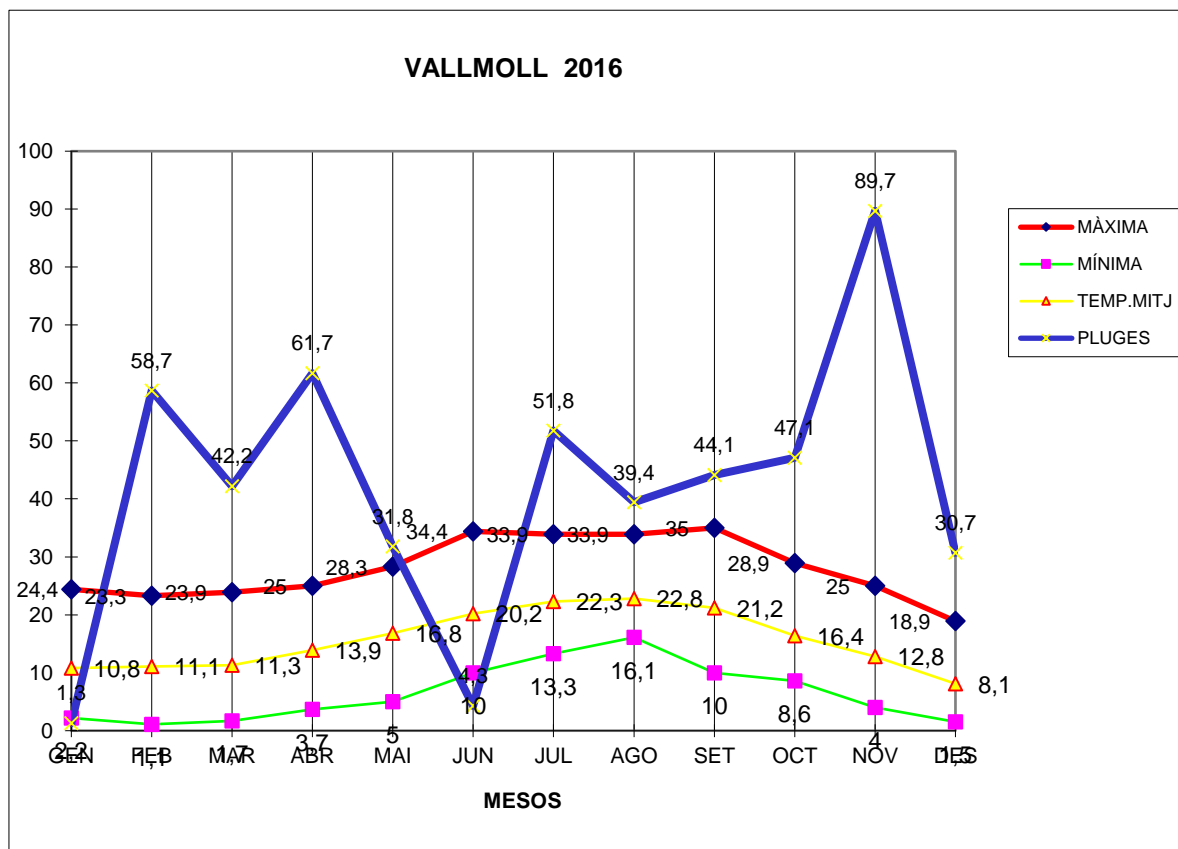

VALLMOLL 2016

MÀXIMA MÍNIMA TEMP.MITJ PLUGES

GEN	24,4	2,2	10,8	1,3
FEB	23,3	1,1	11,1	58,7
MAR	23,9	1,7	11,3	42,2
ABR	25	3,7	13,9	61,7
MAI	28,3	5	16,8	31,8
JUN	34,4	10	20,2	4,3
JUL	33,9	13,3	22,3	51,8
AGO	33,9	16,1	22,8	39,4
SET	35	10	21,2	44,1
OCT	28,9	8,6	16,4	47,1
NOV	25	4	12,8	89,7
DES	18,9	1,5	8,1	30,7

TOTAL	334,9	77,2	187,7	502,8
-------	-------	------	-------	-------

MÀXIMA 35,0 SETEMBRE DIA 5

MÍNIMA 1,1 FEBRER DIA 18

MITJANA ANUAL 15,6

PLUGES 89,7 l/m2 MES DE NOVENBRE

DIA MÉS PLUJÓS 55,4 l/m2 DIA 27 DE NOVENBRE