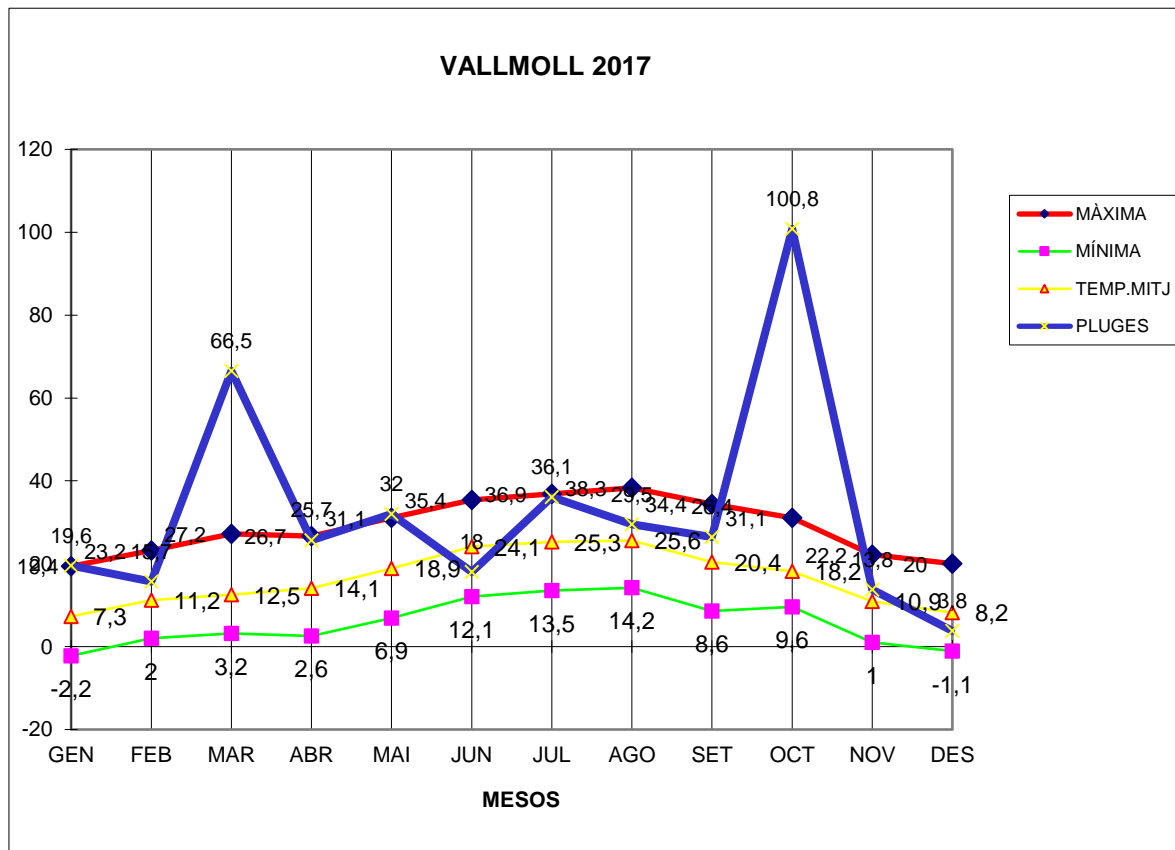

VALLMOLL 2017

MÀXIMA MÍNIMA TEMP.MITJ PLUGES

	MÀXIMA	MÍNIMA	TEMP.MITJ	PLUGES
GEN	19,4	-2,2	7,3	19,6
FEB	23,2	2	11,2	15,7
MAR	27,2	3,2	12,5	66,5
ABR	26,7	2,6	14,1	25,7
MAI	31,1	6,9	18,9	32
JUN	35,4	12,1	24,1	18
JUL	36,9	13,5	25,3	36,1
AGO	38,3	14,2	25,6	29,5
SET	34,4	8,6	20,4	26,4
OCT	31,1	9,6	18,2	100,8
NOV	22,2	1	10,9	13,8
DES	20	-1,1	8,2	3,8

TOTAL
	345,9	70,4	196,7	387,9

MÀXIMA 38,3 AGOST DIA 3

MÍNIMA -2,2 GENER DIA 17

MITJANA ANUAL 16,3

PLUGES 100,8 l/m2 MES D' OCTUBRE

DIA MÉS PLUJÓS 86,6 l/m2 DIA 18 D'OCTUBRE