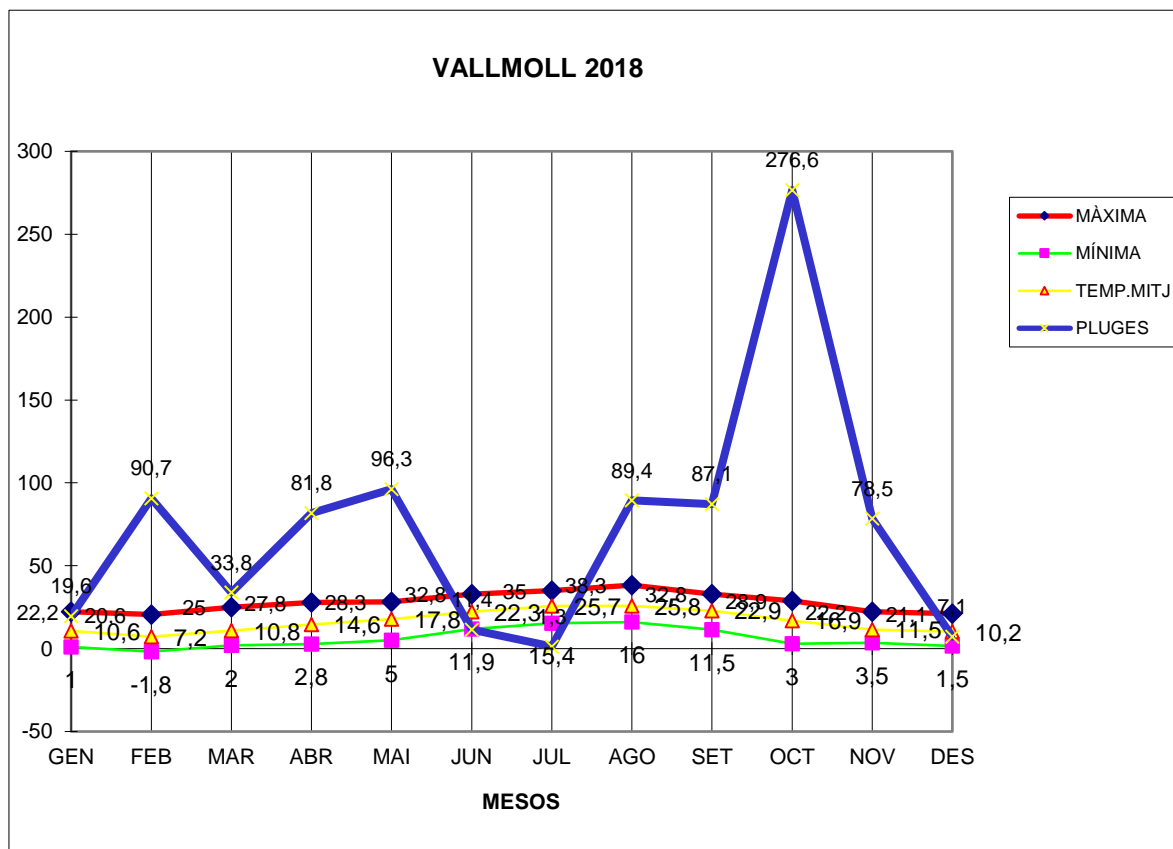

VALLMOLL 2018

MÀXIMA MÍNIMA TEMP.MITJ PLUGES

GEN	22,2	1	10,6	19,6
FEB	20,6	-1,8	7,2	90,7
MAR	25	2	10,8	33,8
ABR	27,8	2,8	14,6	81,8
MAI	28,3	5	17,8	96,3
JUN	32,8	11,9	22,3	11,4
JUL	35	15,4	25,7	1,3
AGO	38,3	16	25,8	89,4
SET	32,8	11,5	22,9	87,1
OCT	28,9	3	16,9	276,6
NOV	22,2	3,5	11,5	78,5
DES	21,1	1,5	10,2	7,1

TOTAL	335	71,8	196,3	873,6
-------	-----	------	-------	-------

MÀXIMA 38,3 AGOST DIA 4

MÍNIMA -1,8 FEBRER DIA 9

MITJANA ANUAL 16,3

PLUGES 276,6 l/m² MES D'OCTUBRE

DIA MÉS PLUJÓS..94 l/m² DIA 14 D'OCTUBRE