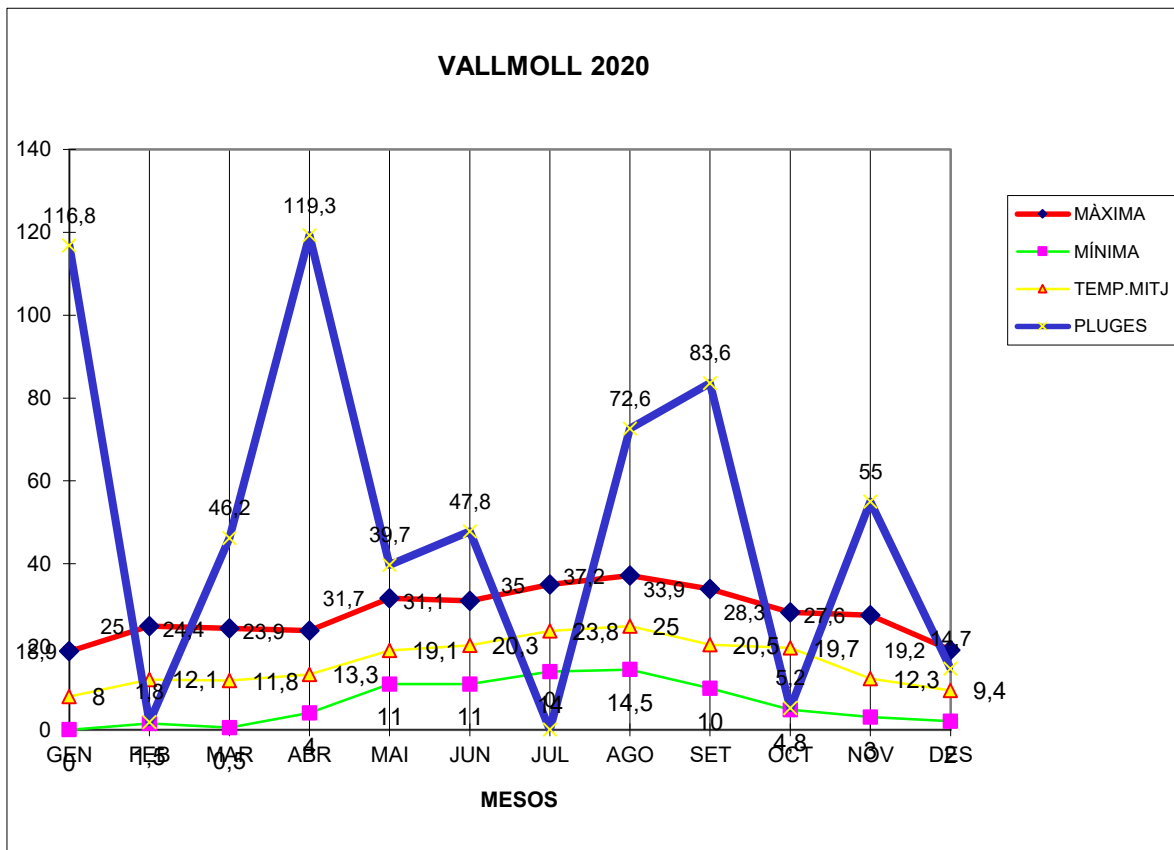

VALLMOLL 2020

MÀXIMA MÍNIMA TEMP.MITJ PLUGES

GEN	18,9	0	8	116,8
FEB	25	1,5	12,1	1,8
MAR	24,4	0,5	11,8	46,2
ABR	23,9	4	13,3	119,3
MAI	31,7	11	19,1	39,7
JUN	31,1	11	20,3	47,8
JUL	35	14	23,8	0
AGO	37,2	14,5	25	72,6
SET	33,9	10	20,5	83,6
OCT	28,3	4,8	19,7	5,2
NOV	27,6	3	12,3	55
DES	19,2	2	9,4	14,7

TOTAL	336,2	76,3	195,3	602,7
-------	-------	------	-------	-------

MÀXIMA 37,2 AGOST DIA 1

MÍNIMA 0,0 GENER DIA 13

MITJANA ANUAL 16,2

PLUGES 119,3 l/m² MES D'ABRIL

DIA MÉS PLUJÓS 77,5 l/m² DIA 21 DE GENER