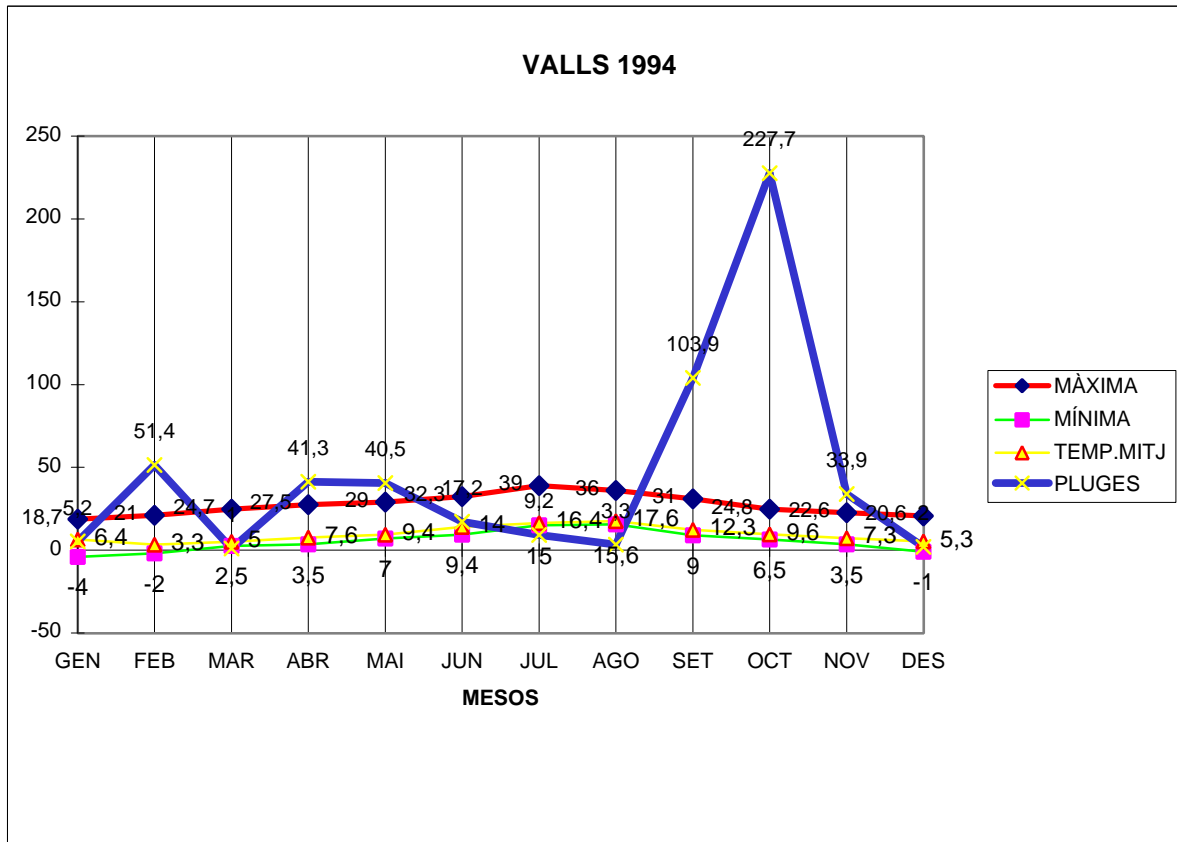

VALLS 1994

MÀXIMA MÍNIMA TEMP.MITJ PLUGES

	MÀXIMA	MÍNIMA	TEMP.MITJ	PLUGES
GEN	18,7	-4	6,4	5,2
FEB	21	-2	3,3	51,4
MAR	24,7	2,5	5	1
ABR	27,5	3,5	7,6	41,3
MAI	29	7	9,4	40,5
JUN	32,3	9,4	14	17,2
JUL	39	15	16,4	9,2
AGO	36	15,6	17,6	3,3
SET	31	9	12,3	103,9
OCT	24,8	6,5	9,6	227,7
NOV	22,6	3,5	7,3	33,9
DES	20,6	-1	5,3	2
TOTAL	327,2	65	114,2	536,6

MÀXIMA 39,0 EL MES DE JULIOL DIA 4  
MÍNIMA -4,0 EL MES DE GENER DIA 22  
MITJANA ANUAL 15,1  
PLUGES 227,7 l/m2 EL MES D'OCTUBRE  
DIA MÉS PLUJÓS EL 10 D'OCTUBRE AMB 121,9 l/m2