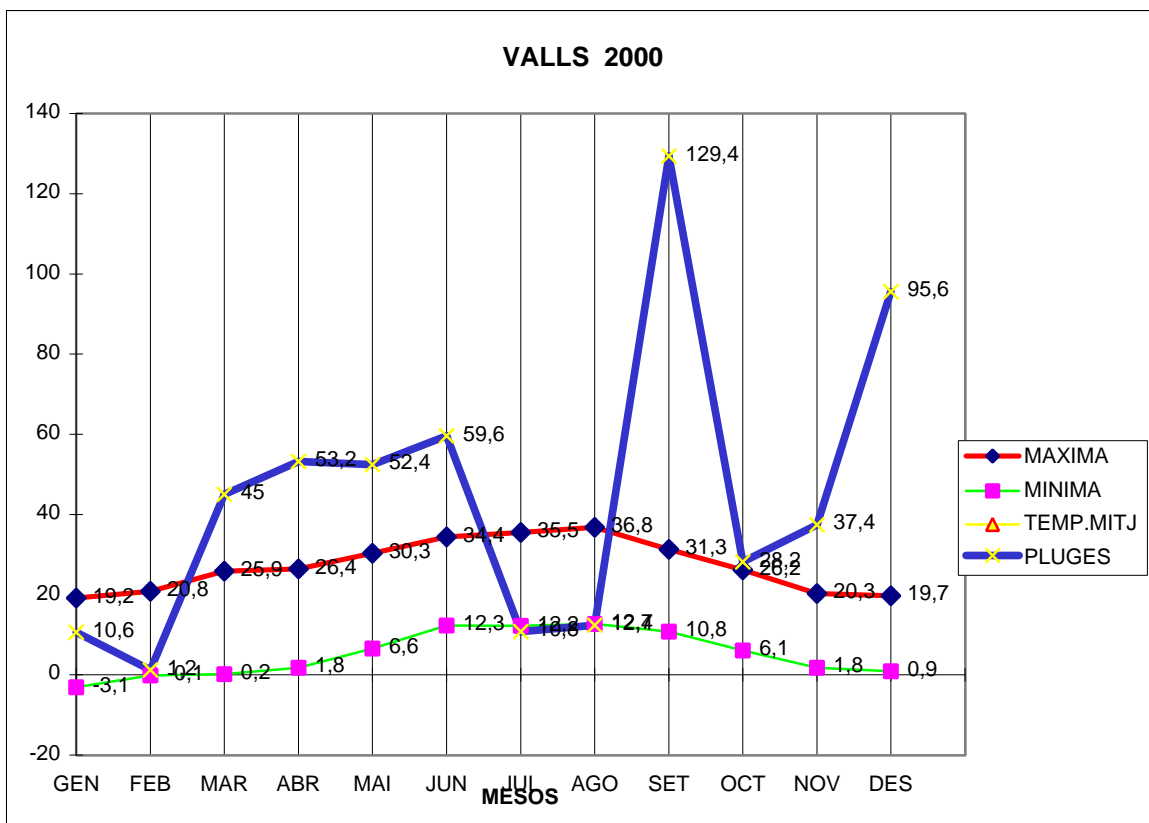

VALLS 2000

MAXIMA MINIMA TEMP.MITJ PLUGES

GEN	19,2	-3,1		10,6
FEB	20,8	-0,1		1,2
MAR	25,9	0,2		45
ABR	26,4	1,8		53,2
MAI	30,3	6,6		52,4
JUN	34,4	12,3		59,6
JUL	35,5	12,2		10,8
AGO	36,8	12,7		12,4
SET	31,3	10,8		129,4
OCT	26,2	6,1		28,2
NOV	20,3	1,8		37,4
DES	19,7	0,9		95,6

TOTAL	.....	.....	0	.....
	326,8	62,2		535,8

MÀX. 36,8 AGOST DIA 24

MÍN. -3,1 EL GENER DIA 24

MITJANA 15,8

PLUG. 129,4 l/m2 EL MES DE SETEMBRE

DIA MÉS PLUJÓS EL 24 DE DESEMBRE AMB 49,0 l/m2