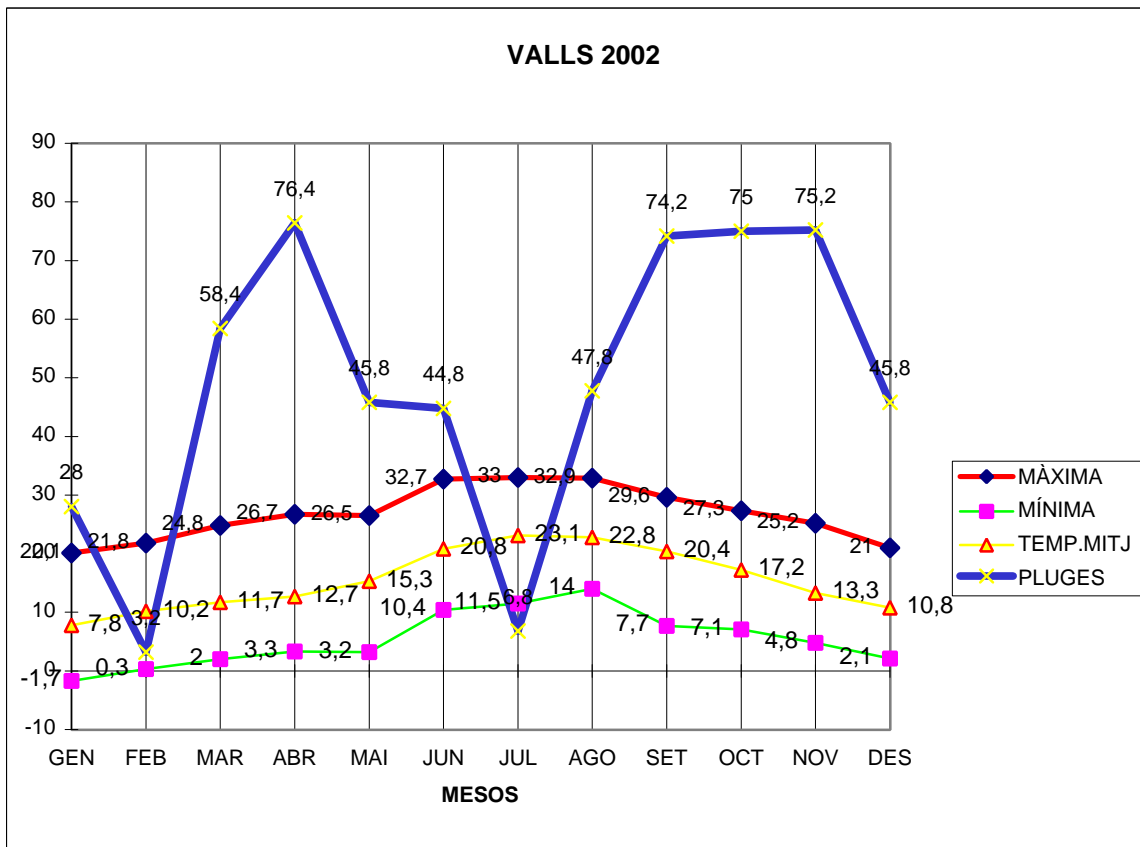

VALLS 2002

MÀXIMA MÍNIMA TEMP.MITJ PLUGES

GEN	20,1	-1,7	7,8	28
FEB	21,8	0,3	10,2	3,2
MAR	24,8	2	11,7	58,4
ABR	26,7	3,3	12,7	76,4
MAI	26,5	3,2	15,3	45,8
JUN	32,7	10,4	20,8	44,8
JUL	33	11,5	23,1	6,8
AGO	32,9	14	22,8	47,8
SET	29,6	7,7	20,4	74,2
OCT	27,3	7,1	17,2	75
NOV	25,2	4,8	13,3	75,2
DES	21	2,1	10,8	45,8

TOTAL
	321,6	64,7	186,1	581,4

MÀX. 33,0 JULIOL DIA 30

MÍN.-1,7 GENER DIA 21

MITJANA ANUAL 15.5

PLUG. 76,4 l/m2 EL MES D'ABRIL

DIA MÉS PLUJÓS EL 24 DE NOVENBRE AMB 53,6 l/m2