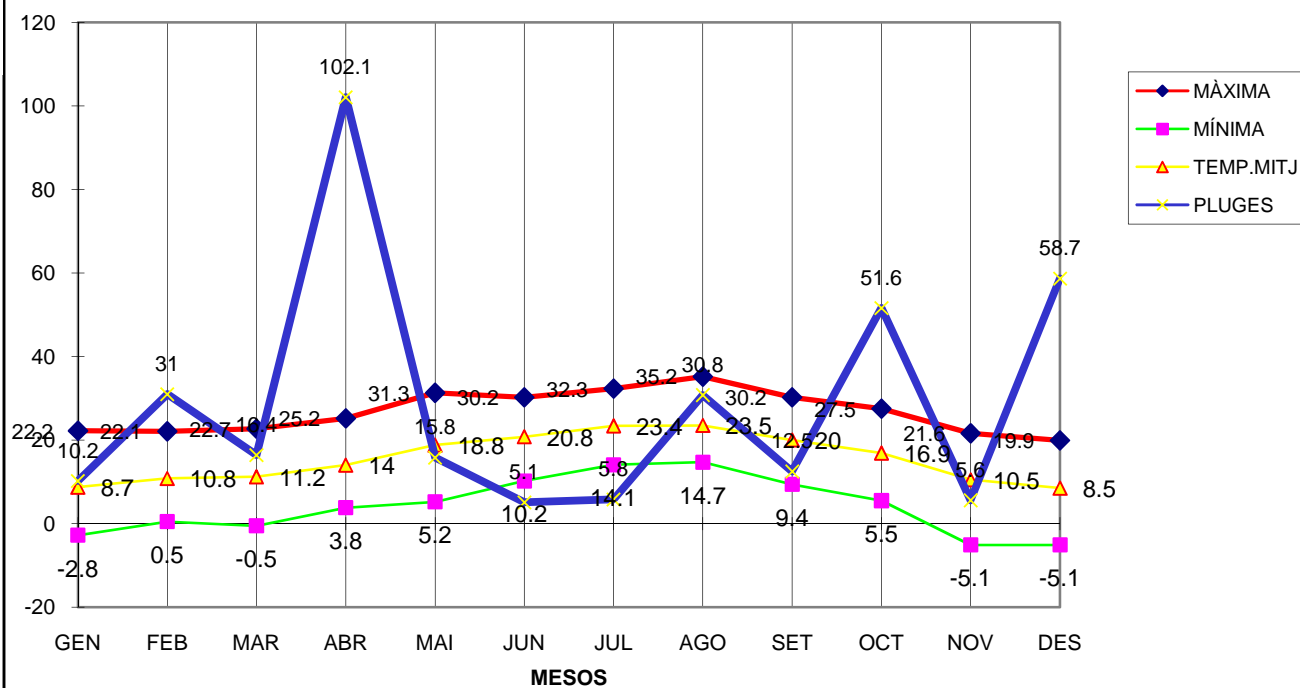

VALLS 2007

MÀXIMA MÍNIMA TEMP.MITJ PLUGES

| | | | | |
|-----|------|------|------|-------|
| GEN | 22.2 | -2.8 | 8.7 | 10.2 |
| FEB | 22.1 | 0.5 | 10.8 | 31 |
| MAR | 22.7 | -0.5 | 11.2 | 16.4 |
| ABR | 25.2 | 3.8 | 14 | 102.1 |
| MAI | 31.3 | 5.2 | 18.8 | 15.8 |
| JUN | 30.2 | 10.2 | 20.8 | 5.1 |
| JUL | 32.3 | 14.1 | 23.4 | 5.8 |
| AGO | 35.2 | 14.7 | 23.5 | 30.8 |
| SET | 30.2 | 9.4 | 20 | 12.5 |
| OCT | 27.5 | 5.5 | 16.9 | 51.6 |
| NOV | 21.6 | -5.1 | 10.5 | 5.6 |
| DES | 19.9 | -5.1 | 8.5 | 58.7 |

| | | | | |
|-------|-------|------|-------|-------|
| TOTAL | 320.4 | 49.9 | 187.1 | 345.6 |
|-------|-------|------|-------|-------|

VALLS 2007

MÀXIMA 35,2 EL MES D'AGOST DIA 27
MÍNIMA -5,1 EL MES DE NOVENBRE DIA 18
-5,1 EL MES DE DESEMBRE DIA 14
MITJANA ANUAL 15,5
PLUG. 102,1 l/m2 EL MES D'ABRIL
DIA MÉS PLUJÓS EL 4 D'OCTUBRE AMB 33,8 l/m2