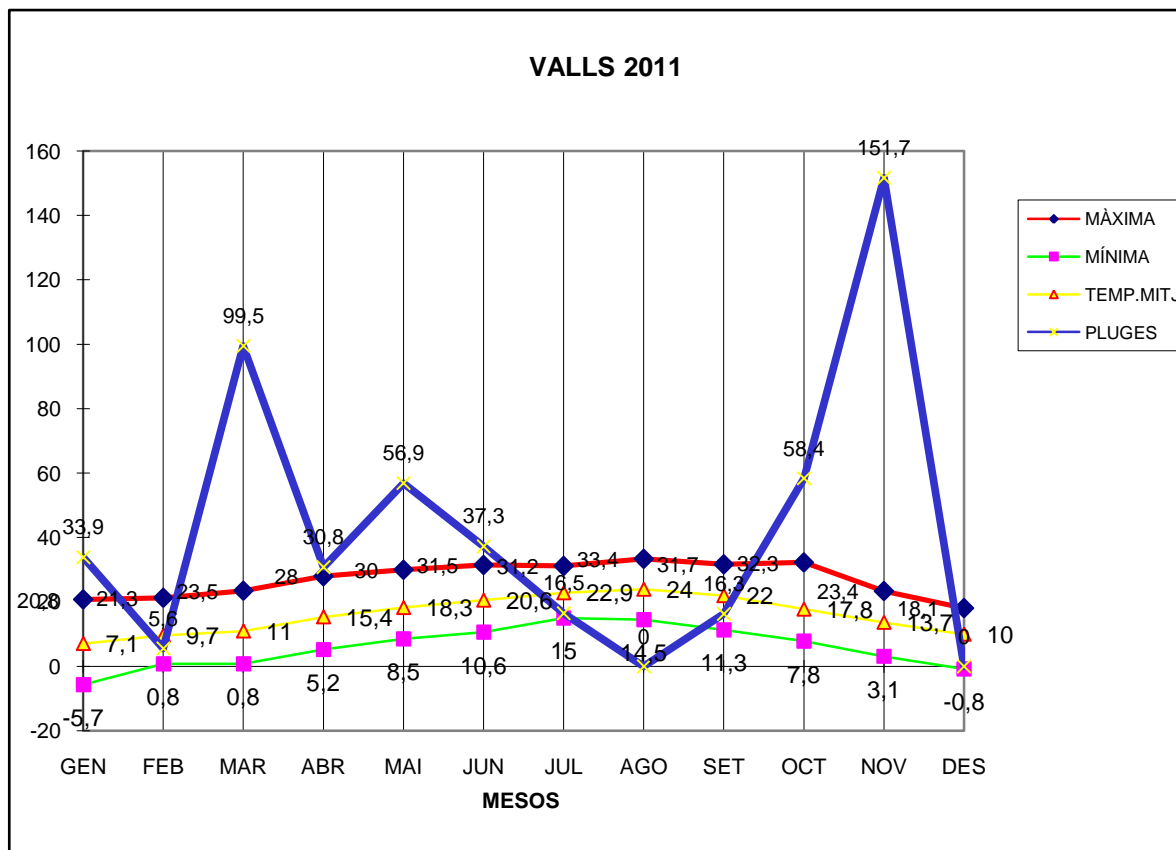

VALLS 2011

MÀXIMA MÍNIMA TEMP.MITJ PLUGES

GEN	20,8	-5,7	7,1	33,9
FEB	21,3	0,8	9,7	5,6
MAR	23,5	0,8	11	99,5
ABR	28	5,2	15,4	30,8
MAI	30	8,5	18,3	56,9
JUN	31,5	10,6	20,6	37,3
JUL	31,2	15	22,9	16,5
AGO	33,4	14,5	24	0
SET	31,7	11,3	22	16,3
OCT	32,3	7,8	17,8	58,4
NOV	23,4	3,1	13,7	151,7
DES	18,1	-0,8	10	0

TOTAL	325,2	71,1	192,5	506,9
-------	-------	------	-------	-------

MÀXIMA 33,4 AGOST DIA 22

MÍNIMA -5,7 GENER DIA 23

MITJANA ANUAL 16,0

PLUGES 151,7 l/m2 MES DE NOVEMBRE

DIA MÉS PLUJÓS 70,6 l/m2 DIA 12 DE MARÇ