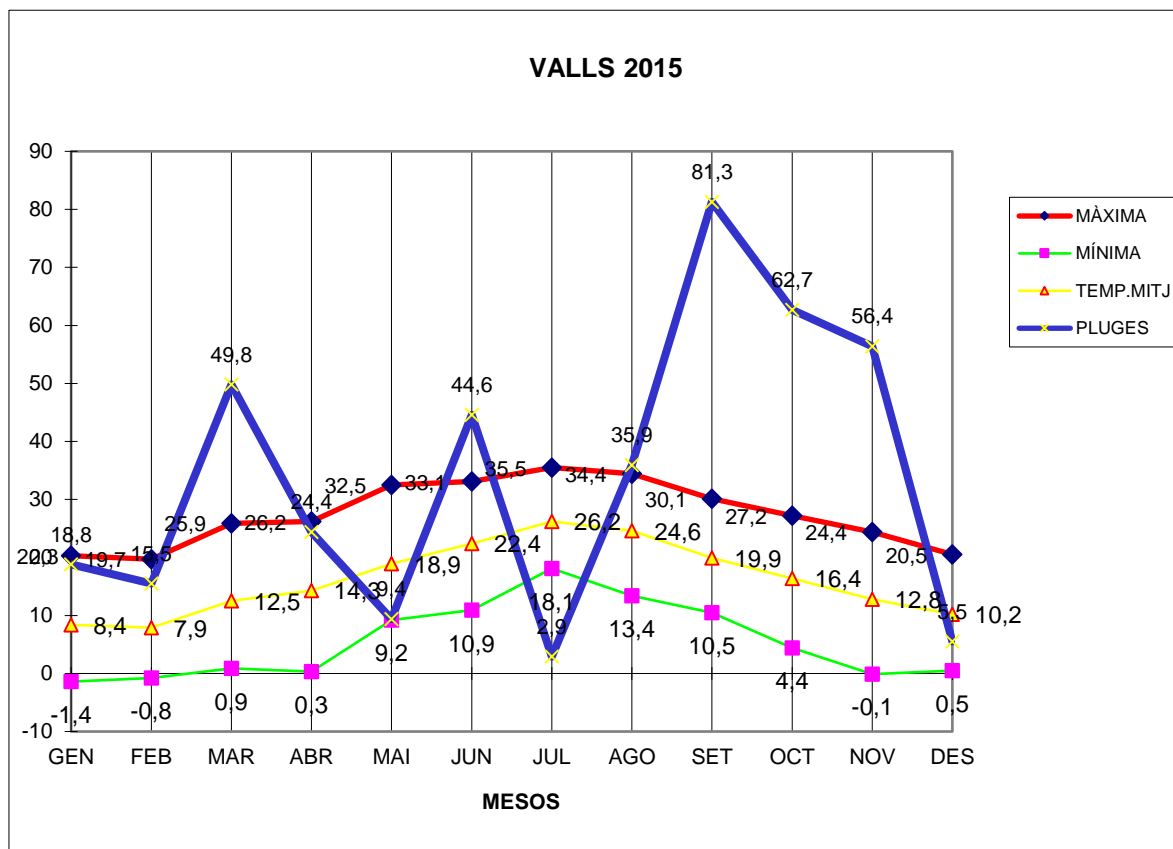

VALLS 2015

MÀXIMA MÍNIMA TEMP.MITJ PLUGES

GEN	20,3	-1,4	8,4	18,8
FEB	19,7	-0,8	7,9	15,5
MAR	25,9	0,9	12,5	49,8
ABR	26,2	0,3	14,3	24,4
MAI	32,5	9,2	18,9	9,4
JUN	33,1	10,9	22,4	44,6
JUL	35,5	18,1	26,2	2,9
AGO	34,4	13,4	24,6	35,9
SET	30,1	10,5	19,9	81,3
OCT	27,2	4,4	16,4	62,7
NOV	24,4	-0,1	12,8	56,4
DES	20,5	0,5	10,2	5,5

TOTAL	329,8	65,9	194,5	407,2
-------	-------	------	-------	-------

MÀXIMA 35,5 JULIOL DIA 5
 MÍNIMA -1,4 GENER DIES 2 i 18
 MITJANA ANUAL 16,2
 PLUGES 81,3 l/m2 MES DE SETEMBRE
 DIA MÉS PLUJÓS 56,1 l/m2 DIA 2 DE NOVEMBRE
 NEU 3 i 4 DE FEBRER