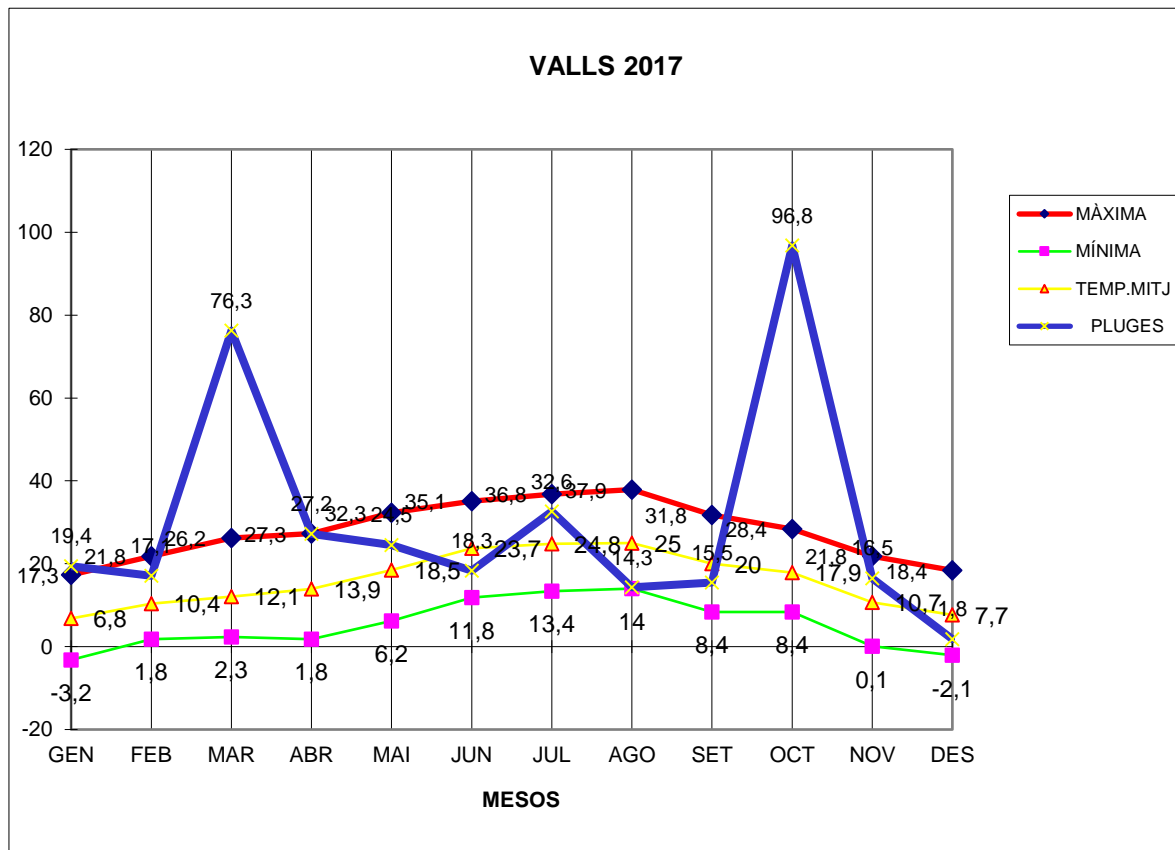

VALLS 2017

MÀXIMA MÍNIMA TEMP.MITJ PLUGES

GEN	17,3	-3,2	6,8	19,4
FEB	21,8	1,8	10,4	17,1
MAR	26,2	2,3	12,1	76,3
ABR	27,3	1,8	13,9	27,2
MAI	32,3	6,2	18,5	24,5
JUN	35,1	11,8	23,7	18,3
JUL	36,8	13,4	24,8	32,6
AGO	37,9	14	25	14,3
SET	31,8	8,4	20	15,5
OCT	28,4	8,4	17,9	96,8
NOV	21,8	0,1	10,7	16,5
DES	18,4	-2,1	7,7	1,8

TOTAL	335,1	62,9	191,5	360,3
-------	-------	------	-------	-------

MÀXIMA 37,9 AGOST DIA 3
MÍNIMA -3,2 GENER DIA 17
MITJANA ANUAL 16,0
PLUGES 96,8 l/m2 MES D'OCTUBRE
DIA MÉS PLUJÓS 38,4 l/m2 DIA 27 DE NOVEMBRE