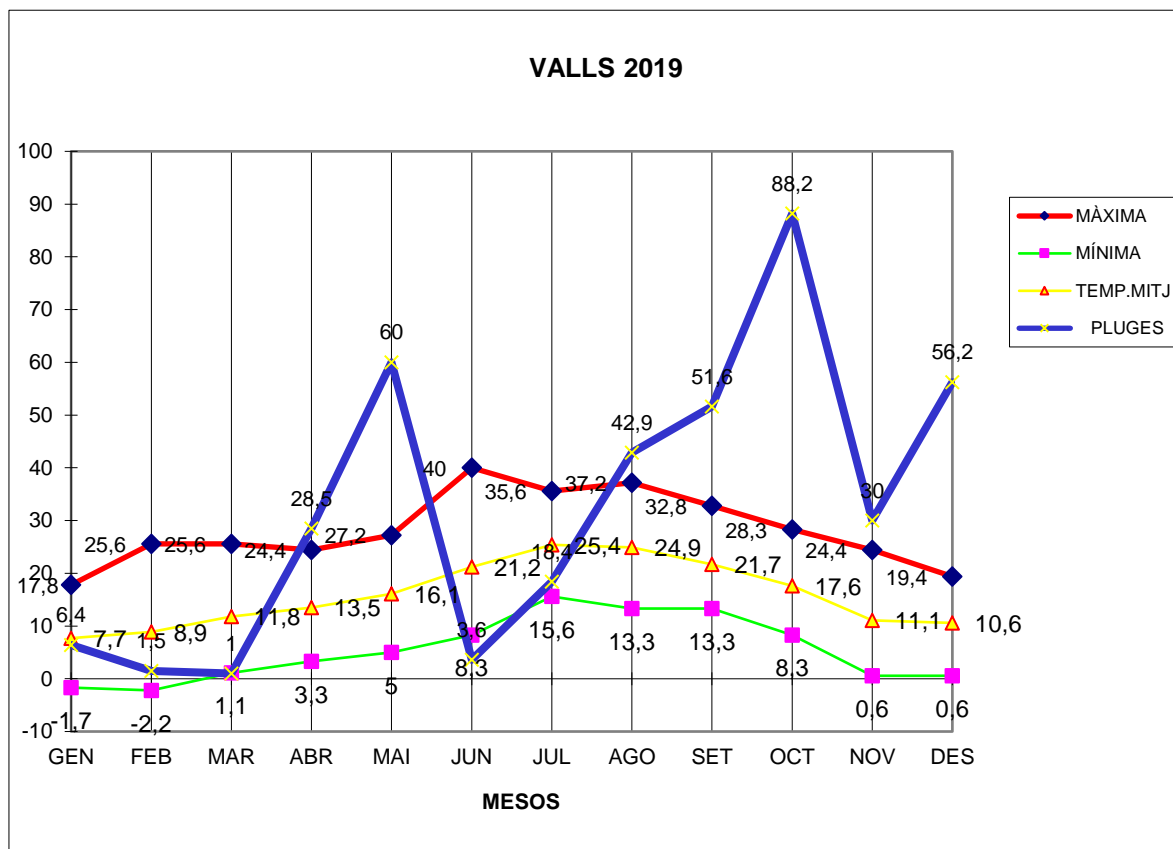

VALLS 2019

MÀXIMA MÍNIMA TEMP.MITJ PLUGES

	MÀXIMA	MÍNIMA	TEMP.MITJ	PLUGES
GEN	17,8	-1,7	7,7	6,4
FEB	25,6	-2,2	8,9	1,5
MAR	25,6	1,1	11,8	1
ABR	24,4	3,3	13,5	28,5
MAI	27,2	5	16,1	60
JUN	40	8,3	21,2	3,6
JUL	35,6	15,6	25,4	18,4
AGO	37,2	13,3	24,9	42,9
SET	32,8	13,3	21,7	51,6
OCT	28,3	8,3	17,6	88,2
NOV	24,4	0,6	11,1	30
DES	19,4	0,6	10,6	56,2

TOTAL
	338,3	65,5	190,5	388,3

MÀXIMA 40,0 JUNY DIA 29
MÍNIMA -2,2 FEBRER DIA 17
MITJANA ANUAL 15,8
PLUGES 88,2 l/m² MES D'OCTUBRE
DIA MÉS PLUJÓS 58,2 l/m² DIA 22 D'OCTUBRE