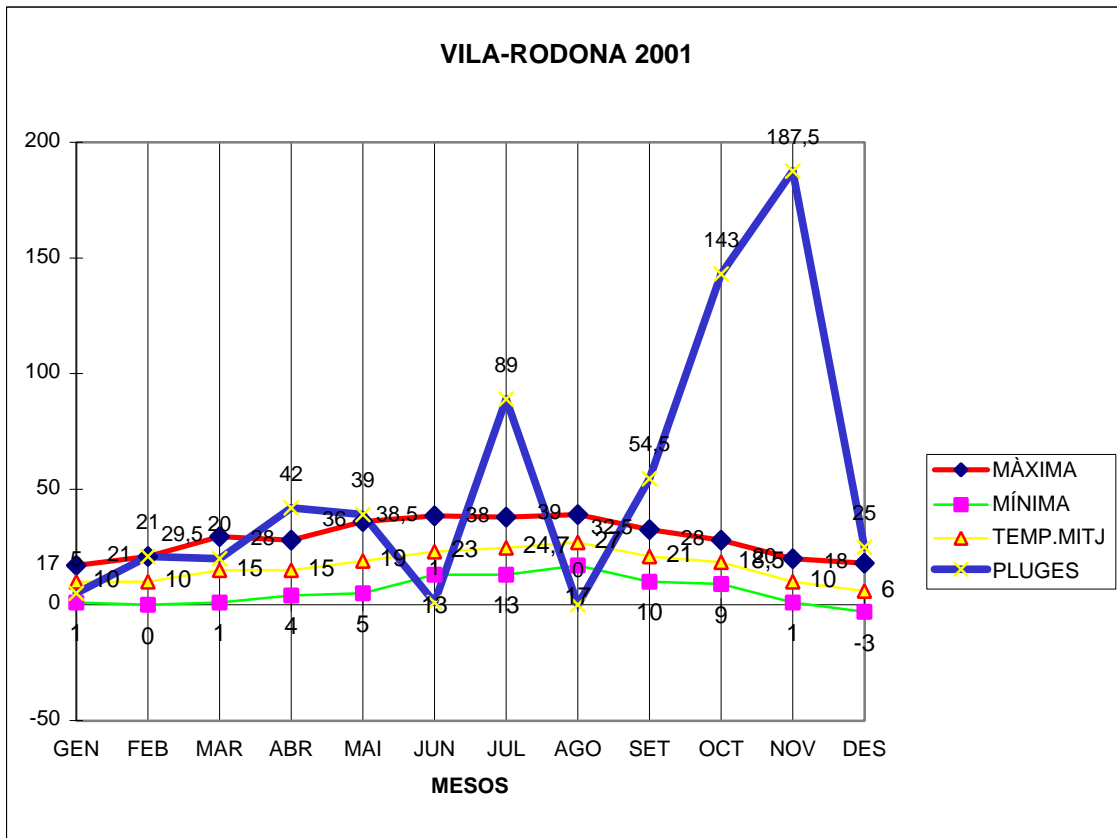

VILA-RODONA 2001

MÀXIMA MÍNIMA TEMP.MITJ PLUGES

GEN	17	1	10	5
FEB	21	0	10	21
MAR	29,5	1	15	20
ABR	28	4	15	42
MAI	36	5	19	39
JUN	38,5	13	23	1
JUL	38	13	24,7	89
AGO	39	17	27	0
SET	32,5	10	21	54,5
OCT	28	9	18,5	143
NOV	20	1	10	187,5
DES	18	-3	6	25

TOTAL
	345,5	71	199,2	627

MÀX. 39,0 AGOST DIA 1 NEU - DIA 14 I 15 DE DESEMBRE 25 CM
 MÍN. -3,0 DESEMBRE DIA 23
 MITJANA 16.6
 PLUG. 187.5 l/m2 EL MES DE NOVEMBRE
 DIA MÉS PLUJÓS EL 20 D' OCTUBRE AMB 76,0 l/m2