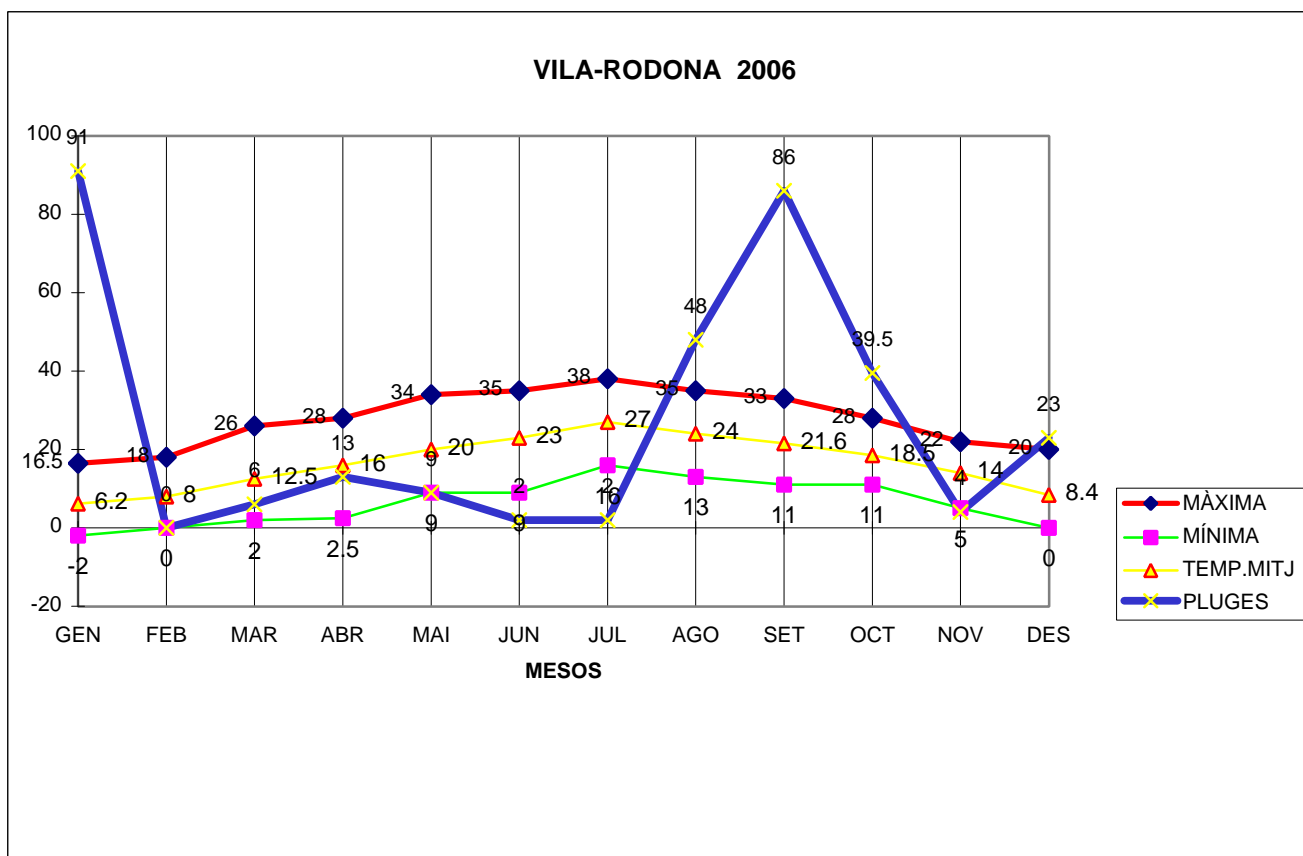

# VILA-RODONA 2006

MÀXIMA MÍNIMA TEMP.MITJ PLUGES

	MÀXIMA	MÍNIMA	TEMP.MITJ	PLUGES
GEN	16.5	-2	6.2	91
FEB	18	0	8	0
MAR	26	2	12.5	6
ABR	28	2.5	16	13
MAI	34	9	20	9
JUN	35	9	23	2
JUL	38	16	27	2
AGO	35	13	24	48
SET	33	11	21.6	86
OCT	28	11	18.5	39.5
NOV	22	5	14	4
DES	20	0	8.4	23

TOTAL	.....	.....	.....	.....
	333.5	76.5	199.2	323.5

MÀXIMA 38,0 EL MES DE JULIOL DIA 12

MÍNIMA -2,0 EL MES DE GENER DIA 26

MITJANA ANUAL 16,6

PLUG. 86,0 l/m<sup>2</sup> EL MES DE SETEMBRE

DIA MÉS PLUJÓS EL 13 DE SETEMBRE AMB 38,0 l/m<sup>2</sup>

NEU: VA CAURE NEU ELS DIES 27 I 29 DE GENER AMB 2 CM DE NEU