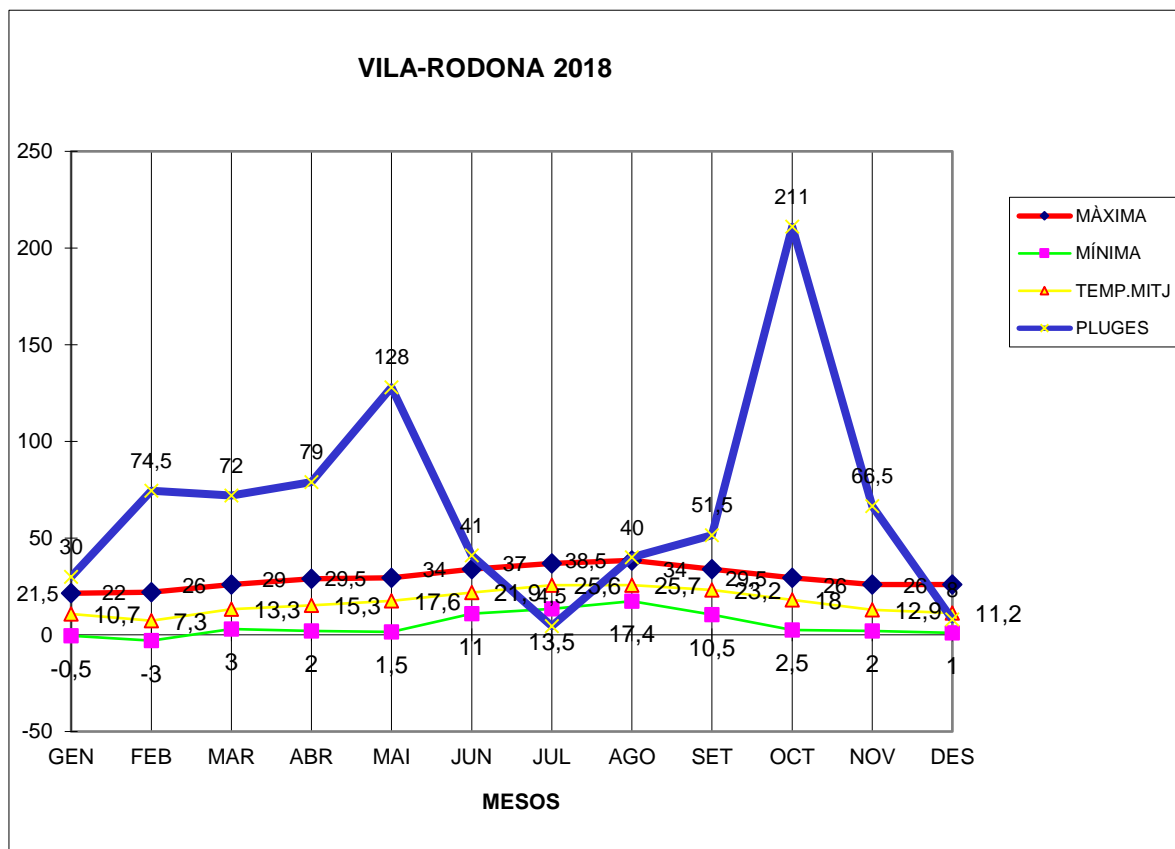

VILA-RODONA 2018

MÀXIMA MÍNIMA TEMP.MITJ PLUGES

	MÀXIMA	MÍNIMA	TEMP.MITJ	PLUGES
GEN	21,5	-0,5	10,7	30
FEB	22	-3	7,3	74,5
MAR	26	3	13,3	72
ABR	29	2	15,3	79
MAI	29,5	1,5	17,6	128
JUN	34	11	21,9	41
JUL	37	13,5	25,6	4,5
AGO	38,5	17,4	25,7	40
SET	34	10,5	23,2	51,5
OCT	29,5	2,5	18	211
NOV	26	2	12,9	66,5
DES	26	1	11,2	8

TOTAL	353	60,9	202,7	806
-------	-----	------	-------	-----

MÀXIMA 38,5 AGOST DIA 4
MÍNIMA -3,0 FEBRER DIA 9
MITJANA ANUAL 16,8
PLUGES 211,0 l/m² MES D'OCTUBRE
DIA MÉS PLUJÓS 62,0 l/m² DIA 14 D'OCTUBRE