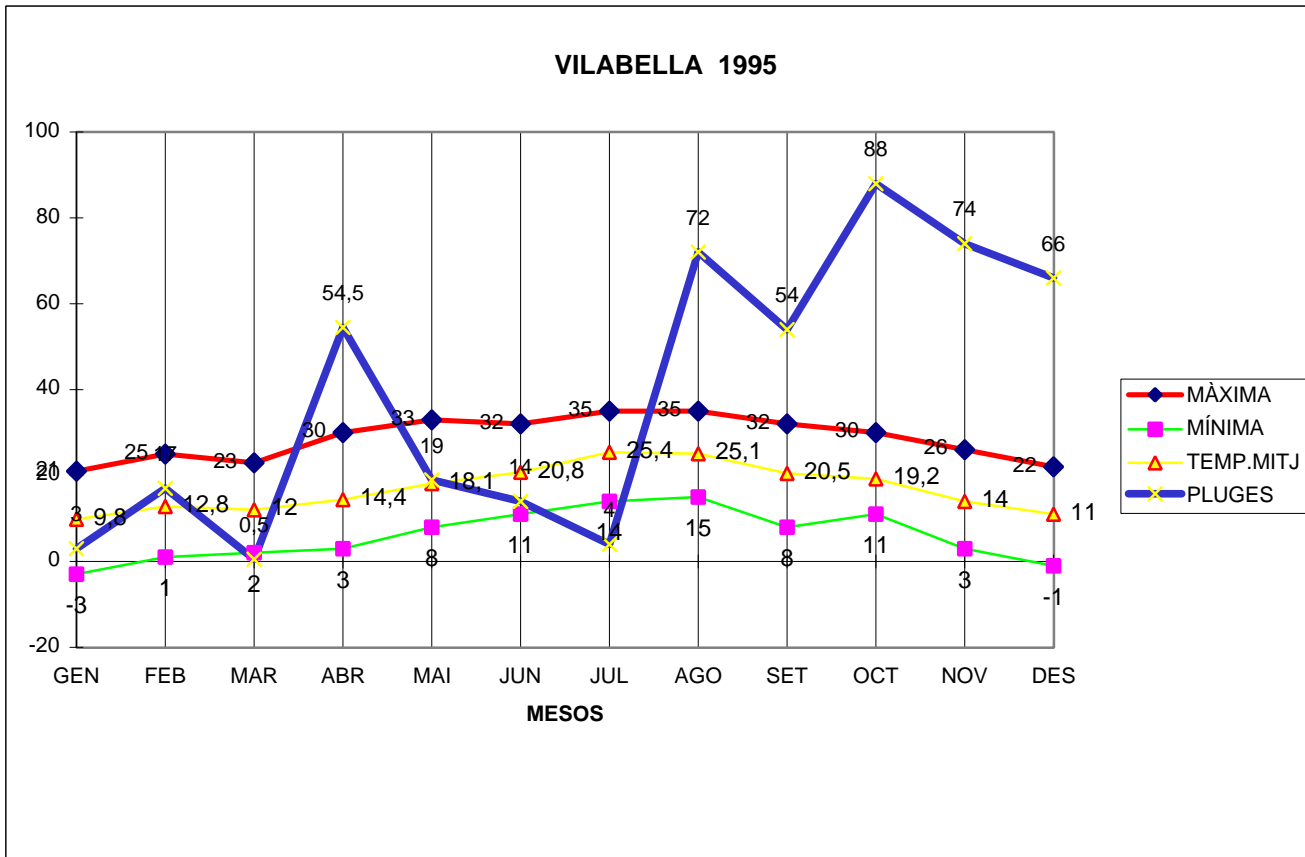

VILABELLA 1995

MÀXIMA MÍNIMA TEMP.MITJ PLUGES

GEN	21	-3	9,8	3
FEB	25	1	12,8	17
MAR	23	2	12	0,5
ABR	30	3	14,4	54,5
MAI	33	8	18,1	19
JUN	32	11	20,8	14
JUL	35	14	25,4	4
AGO	35	15	25,1	72
SET	32	8	20,5	54
OCT	30	11	19,2	88
NOV	26	3	14	74
DES	22	-1	11	66

TOTAL
	344	72	203,1	466

MÀX. 35,0 EL JULIOL DIA 22

MÍN. -3,0 EL GENER DIA 5

MITJANA ANUAL 16,9

PLUG. 88,0 EL MES D'OCTUBRE

DIA MÉS PLUJÓS EL 24 D' ABRIL AMB 43,0 l/m2

NEU.. DIA 1 DE DESEMBRE AMB 2,0 l/m2 EN FORMA DE NEU