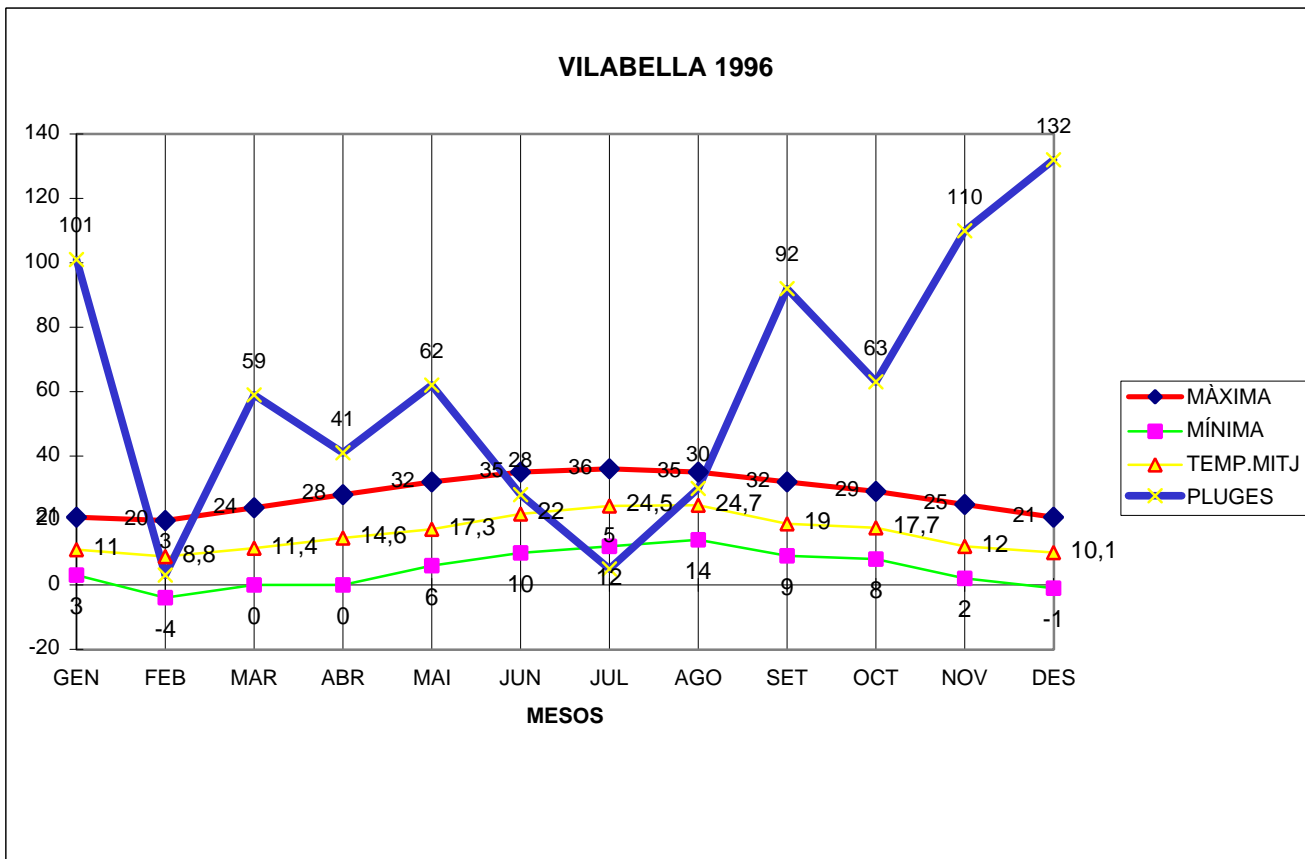

VILABELLA 1996

MÀXIMA MÍNIMA TEMP.MITJ PLUGES

GEN	21	3	11	101
FEB	20	-4	8,8	3
MAR	24	0	11,4	59
ABR	28	0	14,6	41
MAI	32	6	17,3	62
JUN	35	10	22	28
JUL	36	12	24,5	5
AGO	35	14	24,7	30
SET	32	9	19	92
OCT	29	8	17,7	63
NOV	25	2	12	110
DES	21	-1	10,1	132

TOTAL	338	59	193,1	726
-------	-----	----	-------	-----

MÀX.36,0 JULIOL DIA 16

MÍN. -4,0 FEBRER DIA 21

MITJANA ANUAL 16,0

PLUG. 132,0 EL MES DE DESEMBRE

DIA MÉS PLUJÓS 4 DE SETEMBRE AMB 74,0 l/m2