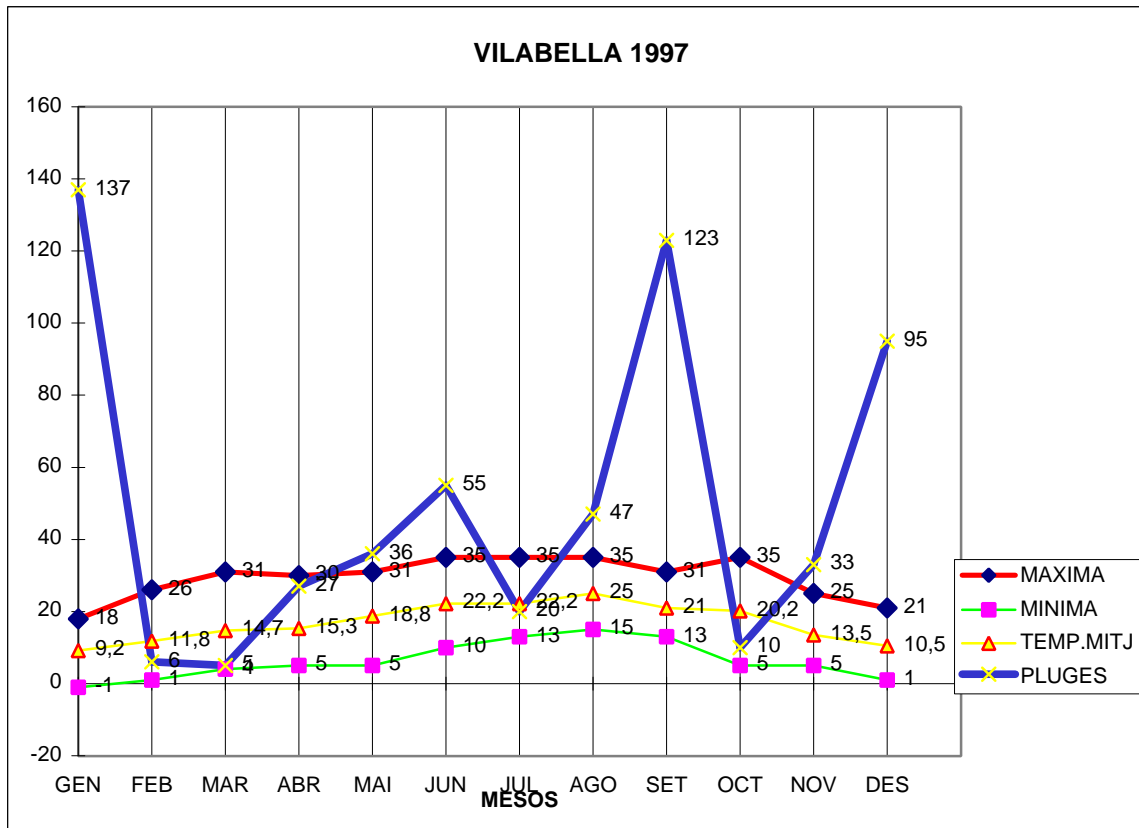

VILABELLA 1997

MAXIMA MINIMA TEMP.MITJ PLUGES

GEN	18	-1	9,2	137
FEB	26	1	11,8	6
MAR	31	4	14,7	5
ABR	30	5	15,3	27
MAI	31	5	18,8	36
JUN	35	10	22,2	55
JUL	35	13	22,2	20
AGO	35	15	25	47
SET	31	13	21	123
OCT	35	5	20,2	10
NOV	25	5	13,5	33
DES	21	1	10,5	95

TOTAL	353	76	204,4	594
-------	-----	----	-------	-----

MITJANA ANUAL 17

MAX. 35 JULIOL DIA 18

MIN. -1 GENER DIA 5

PLUG . 137 MES DE GENER

54 SETEMBRE DIA 13