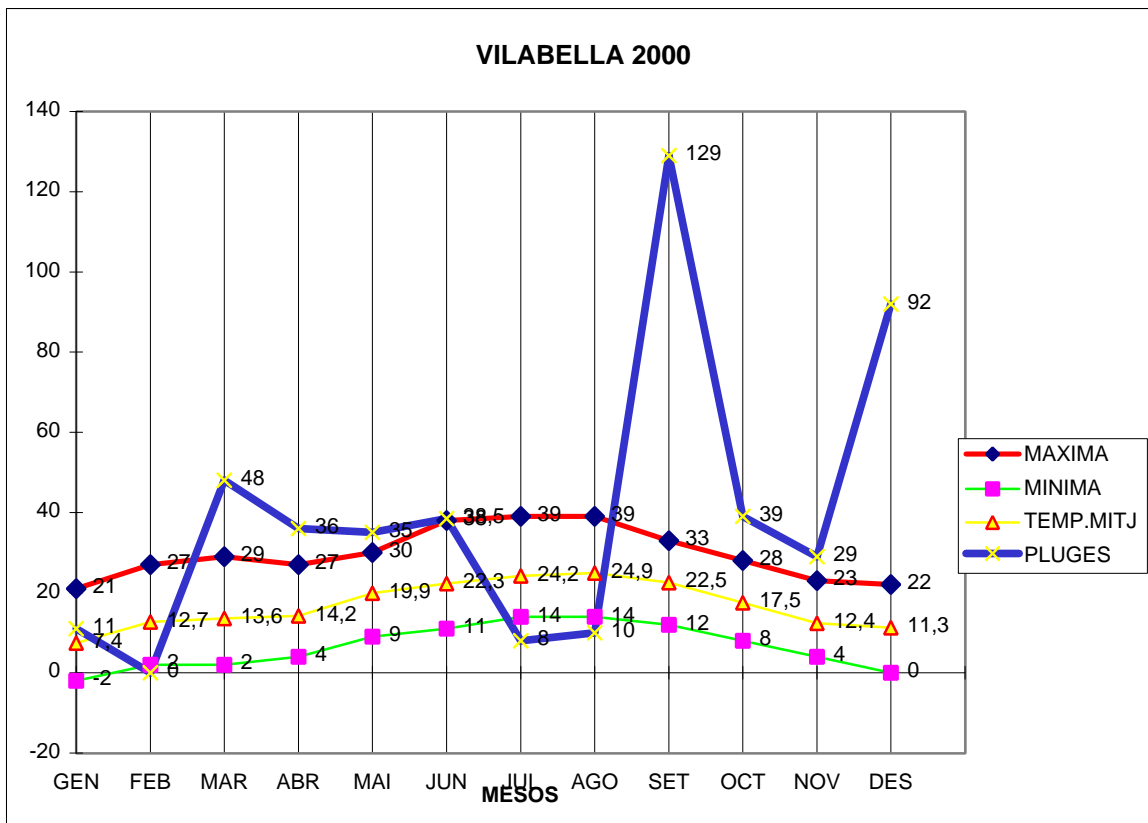

VILABELLA 2000

MAXIMA MINIMA TEMP.MITJ PLUGES

GEN	21	-2	7,4	11
FEB	27	2	12,7	0
MAR	29	2	13,6	48
ABR	27	4	14,2	36
MAI	30	9	19,9	35
JUN	38	11	22,3	38,5
JUL	39	14	24,2	8
AGO	39	14	24,9	10
SET	33	12	22,5	129
OCT	28	8	17,5	39
NOV	23	4	12,4	29
DES	22	0	11,3	92

TOTAL
	356	78	202,9	475,5

MÀX. 39,0 EL JULIOL DIA 7

39,0 EL AGOST DIA 24

MÌN. -2 EL GENER DIA 23 I 24

MITJANA 16,9

PLUG. 129,0 L/M2 EL MES DE SETEMBRE

DIA MÉS PLUJÓS 24 DE DESEMBRE AMB 49,0 L/M2