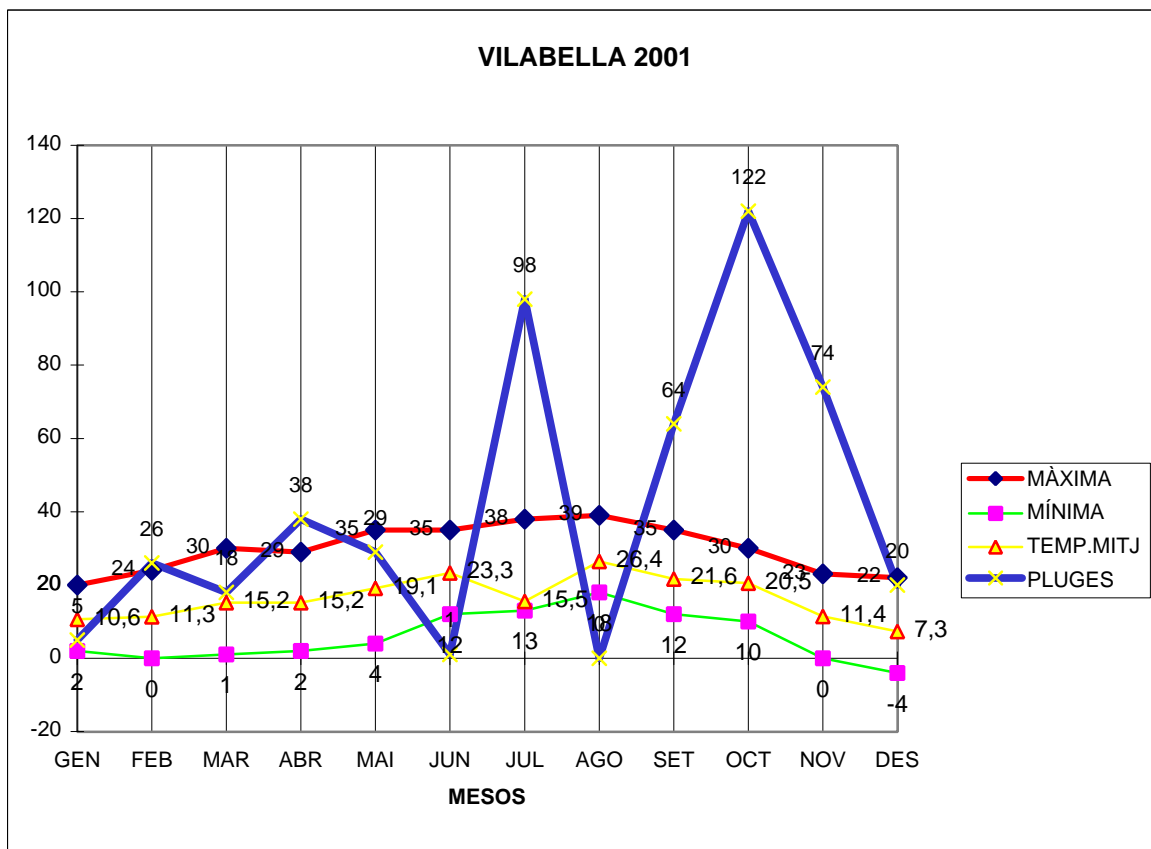

VILABELLA 2001

MÀXIMA MÍNIMA TEMP.MITJ PLUGES

GEN	20	2	10,6	5
FEB	24	0	11,3	26
MAR	30	1	15,2	18
ABR	29	2	15,2	38
MAI	35	4	19,1	29
JUN	35	12	23,3	1
JUL	38	13	15,5	98
AGO	39	18	26,4	0
SET	35	12	21,6	64
OCT	30	10	20,5	122
NOV	23	0	11,4	74
DES	22	-4	7,3	20
TOTAL	360	70	197,4	495

MÀX. 39,0 AGOST DIA 1

NEU 14 DE DESEMBRE 5 L/M2 (AIGUA-NEU)

MÍN. -4.0 DESEMBRE DIES 22 I 24

DIA 15 DE DESEMBRE 15 CM

MITJANA 16.4

PLUG.122 l/m2 EL MES D' OCTUBRE

DIA MÉS PLUJÓS EL 20 D' OCTUBRE AMB 70,0 l/m2